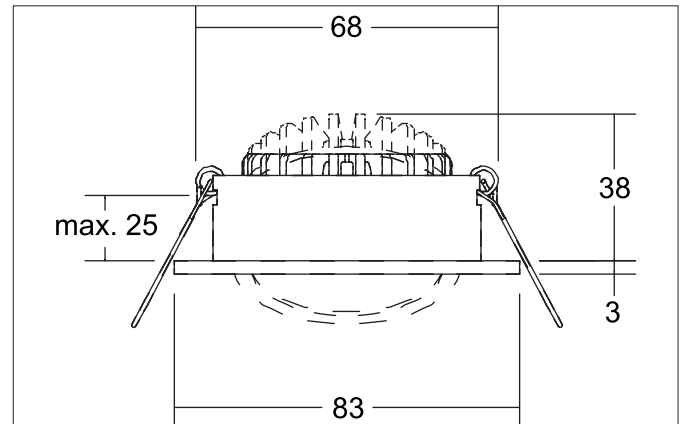

ABACO LED-Einbaustrahler, DALI dimmbar, IP44
 Artikel-Nr. 4 14 13 173

Licht.
 Für Generationen.

Ausschreibungstext

Rundes LED-Einbaustrahler, DALI dimmbar, IP44, werkzeugloser Deckeneinbau mittels Einbaufedern. Deckenausschnitt Ø 68 mm, Einbautiefe 38 mm, Außendurchmesser 83 mm, Gewicht 0,180 kg, Reflektor silber mit rotationssymmetrisch tief-breit-strahlender Lichtstärkeverteilung. Kunststoff transparent Abdeckung. Bemessungslichtstrom 1.010 lm, Bemessungsleistung 1 x 8 W, Lichtfarbe warmweiß, ähnlichste Farbtemperatur (CCT) 3.000 K, allgemeiner Farbwiedergabeindex CRI 82, Gehäusewerkstoff: Aluminium / PMMA, Farbe: strukturweiß, zulässige Umgebungstemperatur (ta): -20 °C - +25 °C, Schutzklasse (EN 61140): II, Schutzart (DIN EN 60529): IP44. Mit elektronischem Betriebsgerät, DALI-2 dimmbar.

Produktvorteile

- Schutzart IP44 für den Anwendungsort Normalbereich bis Feuchtraum Innenbereich
- Standard-Deckenausschnitt 68 mm – geringe Einbautiefe 38 mm
- Serienmäßig über DALI dimmbar (Auslieferung als Set)
- Überdurchschnittlicher Lichtstrom-Output mit 1.010 Lumen für das System (126 lm/W).

ABACO LED-Einbaustrahler, DALI dimmbar, IP44

Artikel-Nr. 4 14 13 173

Licht.
Für Generationen.

Artikeldaten	
Artikel-Nr.	4 14 13 173
GTIN	4255752500094
Serienname	ABACO
Kurzbeschreibung	LED-Einbaustrahler, DALI dimmbar, IP44
Material	Aluminium / PMMA
Farbe	weiß
Ausführung der Oberfläche	strukturiert
Form	rund
Außendurchmesser	83 mm
Einbaudurchmesser	68 mm
Einbautiefe	38 mm
Aufbauhöhe	3 mm
Lieferumfang	inkl. Anschlussbox, 5-polig zur Durchgangsverdrahtung
Nettogewicht	0,180 kg
Konformität	CE, UKCA