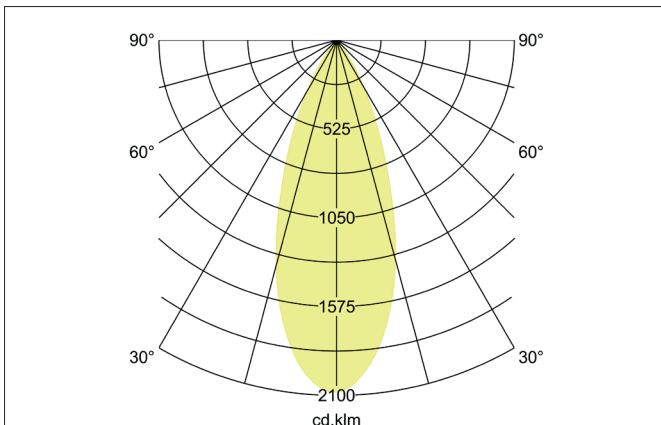

ABACO LED-Einbaustrahler, DALI dimmbar, IP44
 Artikel-Nr. 4 14 13 173

Licht.
 Für Generationen.

Ausschreibungstext

Rundes LED-Einbaustrahler, DALI dimmbar, IP44, werkzeugloser Deckeneinbau mittels Einbaufedern. Deckenausschnitt Ø 68 mm, Einbautiefe 38 mm, Außendurchmesser 83 mm, Gewicht 0,180 kg, Reflektor silber mit rotationssymmetrisch tief-breit-strahlender Lichtstärkeverteilung. Kunststoff transparent Abdeckung. Bemessungslichtstrom 1.010 lm, Bemessungsleistung 1 x 8 W, Lichtfarbe warmweiß, ähnlichste Farbtemperatur (CCT) 3.000 K, allgemeiner Farbwiedergabeindex CRI 82, Gehäusewerkstoff: Aluminium / PMMA, Farbe: strukturweiß, zulässige Umgebungstemperatur (ta): -20 °C - +25 °C, Schutzklasse (EN 61140): II, Schutzart (DIN EN 60529): IP44. Mit elektronischem Betriebsgerät, DALI-2 dimmbar.

Produktvorteile

- Schutzart IP44 für den Anwendungsort Normalbereich bis Feuchtraum Innenbereich
- Standard-Deckenausschnitt 68 mm – geringe Einbautiefe 38 mm
- Serienmäßig über DALI dimmbar (Auslieferung als Set)
- Überdurchschnittlicher Lichtstrom-Output mit 1.010 Lumen für das System (126 lm/W).

Lichttechnik	
Farbtemperatur	3.000 K
Lichtfarbe	weiß
Lichtaustritt	direkt
Lichtstrom	1.010 lm
Systemeffizienz	126 lm/W
Farbwiedergabe	CRI 82
Reflektor	facettiert
Reflektorfarbe	silber
Abstrahlwinkel	36°
Lichtverteilung	symmetrisch
Farbtemperatur einstellbar	Nein