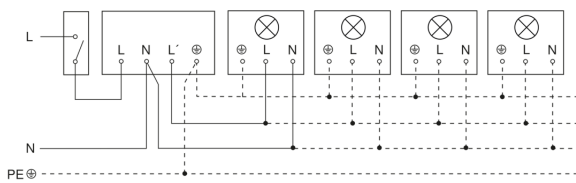

# IS 1

schwarz  
EAN 4007841 600419  
Art.-Nr. 600419

**Schaltplan Leuchte ohne vorhandenen Nullleiter**

**Schaltplan Leuchte mit vorhandenem Nullleiter**

**Schaltplan Anschluss über Serienschalter für Hand- und Automatik-Betrieb**

**Schaltplan Anschluss über einen Wechselschalter für Dauerlicht- und Automatik-Betrieb**