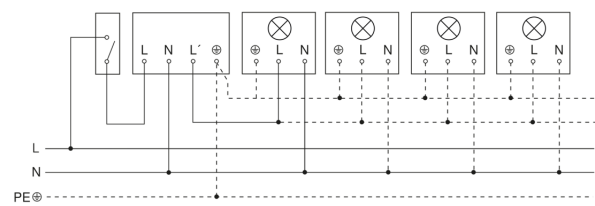

# IS 1

schwarz  
EAN 4007841 600419  
Art.-Nr. 600419

**Schaltplan Leuchte ohne vorhandenen Nullleiter**

**Schaltplan Leuchte mit vorhandenem Nullleiter**

**Schaltplan Anschluss über Serienschalter für Hand- und Automatik-Betrieb**

**Schaltplan Anschluss über einen Wechselschalter für Dauerlicht- und Automatik-Betrieb**