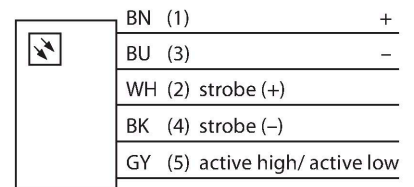

## Bildverarbeitung – Flächenleuchte

### Merkmale

- Abgedichtetes Gehäuse aus rostfreiem Stahl
- Schutzart: IP68
- Farbe: Rot
- Lichtintensität regelbar
- Spannungsversorgung: 24 VDC
- Stecker M12x1
- Diffuses Kunststofffenster

### Technische Daten

Typ	LEDRA70SSD5-PQ
Ident-No.	3016236
<b>Signal- und Anzeigedaten</b>	
Einsatzzweck	Bildverarbeitung
Funktion	Flächenleuchte
Lichtart	Rot
Wellenlänge	620...630 nm
LED-Lebensdauer (L70)	50000 h
Dimmbar	Ja
Merkmale Farbe 1	Rot
Besondere Merkmale	Wash down
<b>Elektrische Daten</b>	
Betriebsspannung	24 VDC
DC Bemessungsbetriebsstrom	≤ 350 mA
Max. Stromaufnahme pro Farbe	500 mA
<b>Mechanische Daten</b>	
Bauform	Quader
Abmessungen	102 x 91 x 28.2 mm
Gehäusewerkstoff	Metall, Edelstahl
Fensterwerkstoff	Kunststoff, diffus
Elektrischer Anschluss	Steckverbinder, M12 x 1, PVC
Aderzahl	5
Umgebungstemperatur	0...+50 °C
Schutzart	IP68
<b>Tests/Zulassungen</b>	
Zulassungen	CE, cULus listed