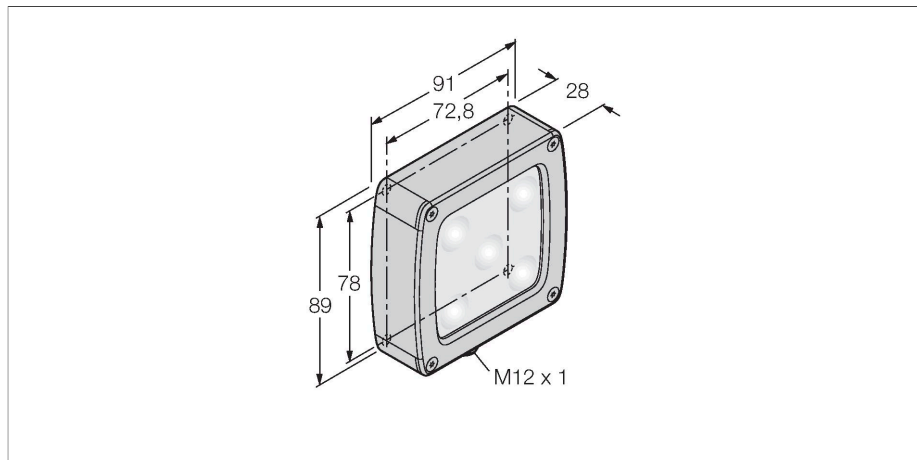

### Merkmale

- Abgedichtetes Gehäuse aus rostfreiem Stahl
- Schutzart: IP68
- Farbe: Rot
- Lichtintensität regelbar
- Spannungsversorgung: 24 VDC
- Stecker M12x1
- Diffuses Kunststofffenster

### Technische Daten

Typ	LEDRA70SSD5-PQ
Ident-No.	3016236
<b>Signal- und Anzeigedaten</b>	
Einsatzzweck	Bildverarbeitung
Funktion	Flächenleuchte
Lichtart	Rot
Wellenlänge	620...630 nm
LED-Lebensdauer (L70)	50000 h
Dimmbar	Ja
Merkmale Farbe 1	Rot
Besondere Merkmale	Wash down
<b>Elektrische Daten</b>	
Betriebsspannung	24 VDC
DC Bemessungsbetriebsstrom	≤ 350 mA
Max. Stromaufnahme pro Farbe	500 mA
<b>Mechanische Daten</b>	
Bauform	Quader
Abmessungen	102 x 91 x 28.2 mm
Gehäusewerkstoff	Metall, Edelstahl
Fensterwerkstoff	Kunststoff, diffus
Elektrischer Anschluss	Steckverbinder, M12 x 1, PVC
Aderzahl	5
Umgebungstemperatur	0...+50 °C
Schutzart	IP68
<b>Tests/Zulassungen</b>	
Zulassungen	CE, cULus listed