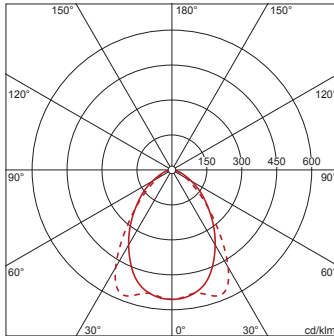

Bestell-Nr.: 51TL12DN4DXLE | **GTIN (EAN):** 4058352447239

Planungsdaten: Lic11ReX,br,13000lm840,DA2,IP40,L1500,ws

51TL12DN4DXLE: 1x LED

4058352447239

51TL12DN4DXLE

LED 4000 K | CRI $\geq$ 80 ϕ_{N} 13000 lm

$\phi_{\downarrow}$ 100% $\phi_{\uparrow}$ 0%

Leuchtdichten (cd/m²)

	C 0/180	C 90/270
L₈₀	15291	13429
L₇₀	20484	16648
L₆₅	23931	18408

UGR 25,7 25,2

X 4H Y 8H ρ 70/50/20 S 0,25H

Bei der Ausführungsplanung zur Elektroinstallation ist zwingend die Montageanleitung zu beachten (zu finden unter www.siteco.com)

Toleranzen bezogen auf thermische, elektrische und photometrische Daten entsprechend IEC 62722

Stand 02.03.2024 - Änderungen und Irrtümer vorbehalten - Vergewissern Sie sich, dass Sie immer den neuesten Stand verwenden -