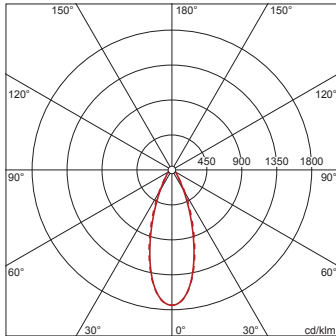

Bestell-Nr.: 51TP11CN58XF | **GTIN (EAN):** 4058352447758

Planungsdaten: Lic11Pr,eng,8150lm850,MLCi,IP64,L1500,ws

51TP11CN58XF: 1x LED

4058352447758

51TP11CN58XF

LED 5000 K | CRI ≥ 80 ϕ_{N} 8150 lm

$\phi_{\downarrow}$ 100% $\phi_{\uparrow}$ 0%

Leuchtdichten (cd/m²)

	C 0/180	C 90/270
L₈₀	3817	3736
L₇₀	4521	4865
L₆₅	5074	5484

UGR 19 18,1

X 4H Y 8H ρ 70/50/20 S 0,25H

Bei der Ausführungsplanung zur Elektroinstallation ist zwingend die Montageanleitung zu beachten (zu finden unter www.siteco.com)

Toleranzen bezogen auf thermische, elektrische und photometrische Daten entsprechend IEC 62722

Stand 02.03.2024 - Änderungen und Irrtümer vorbehalten - Vergewissern Sie sich, dass Sie immer den neuesten Stand verwenden -