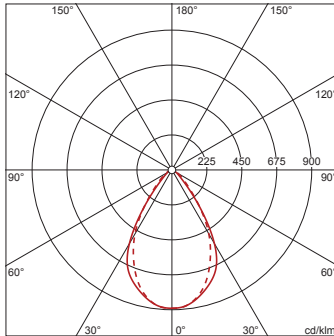

Bestell-Nr.: 51TL18DV4E5F | **GTIN (EAN):** 4058352449066

Planungsdaten: Lic11Re,med,14980lm840,DA2,IP40,L2250,ws

51TL18DV4E5F: 1x LED

4058352449066

51TL18DV4E5F

LED 4000 K | CRI $\geq$ 80

ϕ_N 14980 lm

$\phi_{\downarrow}$ 100% $\phi_{\uparrow}$ 0%

Leuchtdichten (cd/m²)

	C 0/180	C 90/270
L₈₀	2645	5384
L₇₀	4487	7646
L₆₅	5872	8927

UGR 19,5 21,2

X 4H Y 8H ρ 70/50/20 S 0,25H

Bei der Ausführungsplanung zur Elektroinstallation ist zwingend die Montageanleitung zu beachten (zu finden unter www.siteco.com)

Toleranzen bezogen auf thermische, elektrische und photometrische Daten entsprechend IEC 62722

Stand 02.03.2024 - Änderungen und Irrtümer vorbehalten - Vergewissern Sie sich, dass Sie immer den neuesten Stand verwenden -