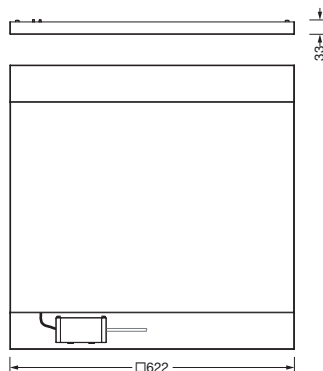

Bestell-Nr.: 51MX6KDU34W | **GTIN (EAN):** 4058352988862

Produktbeschreibung: Sil21sq,ELD-Lsw,4600lm830,DA2,M625,ws,EI

Silica® 21 Square, Office-Leuchte, primäre Lichtlenkung mit Linse, aus PMMA, primäre Entblendung mit Reflektor, aus PC, schwarz, BAP65 ($L \leq 3000 \text{cd/m}^2$), Lichtaustritt: direkt strahlend, primäre Lichtcharakteristik: symmetrisch, Montageart: Einlegemontage, LED, Bemessungslichtstrom: 4.600lm, Lichtausbeute: 144lm/W, Lichtfarbe: 830, Farbtemperatur: 3000K, mit Klemme, 5polig, Netzanschluss: 220..240V, AC, 50/60Hz, Bemessungsleistung: 31,9W, Leuchtengehäuse, aus Stahlblech, lackiert, verkehrsweiß (RAL 9016), Modul: M625, Länge: 622mm, Breite: 622mm, Höhe: 33mm, Schutzart (gesamt): IP20, Schutzklasse (gesamt): SK I (Schutzerdung), Prüfzeichen: CE, zul. Betriebsumgebungstemperatur: -20..+40°C, Norm: EN 50419, Verpackungseinheit: 1 Stück

IP 20  

Bestückung: LED
 Gew. (kg): 4,5
 GTIN (EAN): 4058352988862

Bestell-Nr.: 51MX6KDU34W | **GTIN (EAN):** 4058352988862

Technische Detailbeschreibung: Sil21sq,ELD-Lsw,4600lm830,DA2,M625,ws,EI

Kenndaten

Material, Farbe

- Leuchtgehäuse: Stahlblech, lackiert, verkehrsweiß (RAL 9016)
- Farbgebung: verkehrsweiß (RAL 9016)

Montage

- Montageart, Montageort: Einlegemontage, in der Decke
- Anordnung: Einzelanordnung

Elektrischer Anschluss

- Anschluss: Klemme, 5polig
- Nennspannung: 220..240V, 50/60Hz, AC

Abmessung, Gewicht

- Länge: 622mm
- Breite: 622mm
- Höhe: 33mm
- Gewicht: 4,5kg

Lebensdauer

- Bemessungslebensdauer: 70000h (L85/B50) bei UT = 25°C