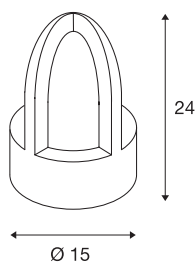

RUSTY® CONE 24

Outdoor Standleuchte, C35, rund, stahl gerostet, Ø/H 15/24 cm, max. 40W, IP54

Die direkt abstrahlenden Standleuchten der RUSTY CONE Serie überzeugen durch ihre außergewöhnliche Rostoptik. Durch den verwendeten FeCSI-Stahl, bildet sich durch die Witterungsverhältnisse eine kontrollierte Rostschicht auf der Oberfläche, welche die eigentliche Substanz vor weiterer Korrosion schützt. Dadurch werden die Leuchten zum Unikat und zur absoluten Besonderheit bei jeder Installation. Durch Schutzart IP55 sind sie für den Außenbereich geeignet. Optional ist ein Erdspieß sowie eine Verbindungsbox zum sicheren, elektrischem Anschluss im Leuchtschaft verfügbar. Der elektrische Anschluss der verfügbaren Versionen erfolgt jeweils an 230V Netzspannung.

TECHNISCHE DATEN

Art. Nr.	229430
Fassung	E14
Leuchtmittel	C35
Anzahl Fassungen	1
Leuchtmittel inklusive	Nein
IP Code	IP 54
Schlagfestigkeitsklasse	IK 02
Schlagfestigkeit	0.2 Joule
Montage	Aufbau
Montagedetails	Boden
Primäre Nennspannung	220-240V ~50/60Hz
Schutzklasse	I
Wattage	40 W
Farbe	rost
Lichtstärkeverteilung	asymmetrisch
Lichtaustritt	direkt-indirekt
Höhe	24 cm
Durchmesser	15 cm
Nettogewicht	8.11 kg
Bruttogewicht	8.559 kg
BIG WHITE Seite	645