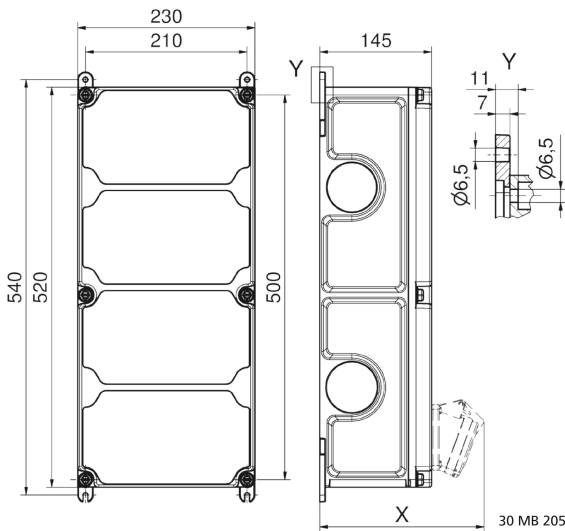

## Wandverteiler Kunststoff - VARIABOX - XL

Artikelbeschreibung	
BALS-Art.-Nr	89093
EAN	4024941206266
Produktgruppe	VARIABOX
Gehäuse	hochwertiges, schlagfestes Kunststoffgehäuse (PBT), plombierbar, mit Außen- und Innenbefestigung, Oberteil gerade und seitlich anscharniert, Deckelschrauben unverlierbar, Absicherungselemente angeordnet unter durchsichtiger Betätigungsklappe mit bedienerfreundlicher OTC Mechanik (one touch close)
Bestückung	4 x CEE-Steckdose 16A 400V 5p 6h IP 44 geneigt
Absicherung/Schutzmaßnahme	4 x D01 3p auf vorziehbarer Tragschiene montiert

Artikelbeschreibung	
Leitungseinführung/Anschlussmöglichkeit	1 x M12, 1 x M20, 2 x M40 oben  1 x M12, 1 x M20, 2 x M40 unten
Zusätzliche Informationen	Anschlußfertig verdrahtet auf Zählerklemmstein 5x25 mm <sup>2</sup> / Typ: C (für Schleifleitung geeignet)  Aufbau gemäß Z-Nr. Z120238  CEE-Steckdosen mit schraubenloser, wartungsfreier Quick-Connect Anschlußtechnik
Vorschriften / Normen	DIN EN 61439-2
Schutzart	IP44
Gerätefarbe	Gehäuseoberteil grau RAL 7035, Gehäuseunterteil schwarz ähnlich RAL 9017
Geräte-Höhe	520mm
Geräte-Breite	230mm
Geräte-Tiefe	145mm
RDF-Faktor	1
Nennstrom InA	63

Logistikdaten	
Einzelgewicht	6.378 kg / Stück
Verpackungsart	Karton
Inhaltsmenge	1 ST
EAN	4024941206266

Logistikdaten	
Länge	560 mm
Breite	270 mm
Höhe	255 mm
Gewicht	6.827 kg
Volumen	38'556 ccm

Tiefenmaß/ depth X (mm)