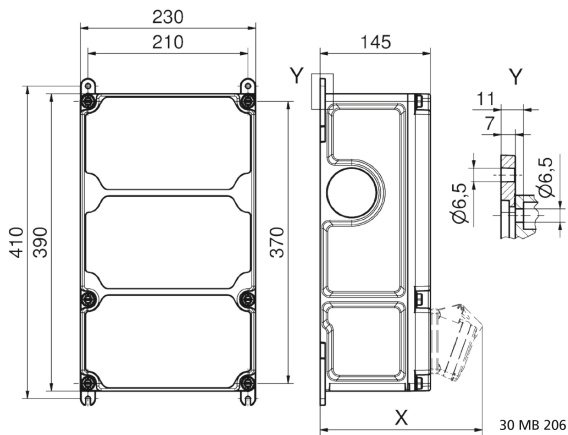

## Wandverteiler Kunststoff - VARIABOX - L

Artikelbeschreibung	
BALS-Art.-Nr	89090
EAN	4024941206235
Produktgruppe	VARIABOX
Gehäuse	hochwertiges, schlagfestes Kunststoffgehäuse (PBT) plombierbar, mit Außen und Innenbefestigung, Oberteil gerade und seitlich anscharniert, Absicherung auf vorziehbarer Tragschiene montiert, Deckelschrauben unverlierbar, Absicherungselemente angeordnet unter durchsichtiger Betätigungsklappe mit bedienerfreundlicher OTC Mechanik (one touch close)
Bestückung	2 x Schutzkontaktsteckdose 16A 230V IP54 blau 1 x CEE-Steckdose 63A 400V 5p 6h IP44 geneigt

Artikelbeschreibung	
Absicherung/Schutzmaßnahme	2 x C-Automat 16A 1p 1 x C-Automat 63A 3p
Leitungseinführung/Anschlussmöglichkeit	1 x M12, 1 x M20, 2 x M40 oben  1 x M12, 1 x M20, 2 x M40 unten  1 x Zählerklemmstein 5x25 mm <sup>2</sup> / Typ: C (Schleifleitung)
Zusätzliche Informationen	Anschlussfertig verdrahtet.
Vorschriften / Normen	DIN EN 61439
Schutzart	IP44
Gerätefarbe	Gehäuseoberteil grau RAL 7035, Gehäuseunterteil schwarz ähnlich RAL 9017
Geräte-Höhe	390mm
Geräte-Breite	230mm
Geräte-Tiefe	145mm
RDF-Faktor	0.81
Nennstrom InA	63

Logistikdaten	
Einzelgewicht	5.106 kg / Stück
Verpackungsart	Karton
Inhaltsmenge	1 ST
EAN	4024941206235

Logistikdaten	
Länge	430 mm
Breite	270 mm
Höhe	255 mm
Gewicht	5.409 kg
Volumen	29'605.5 ccm

**Tiefenmaß/ depth X (mm)**