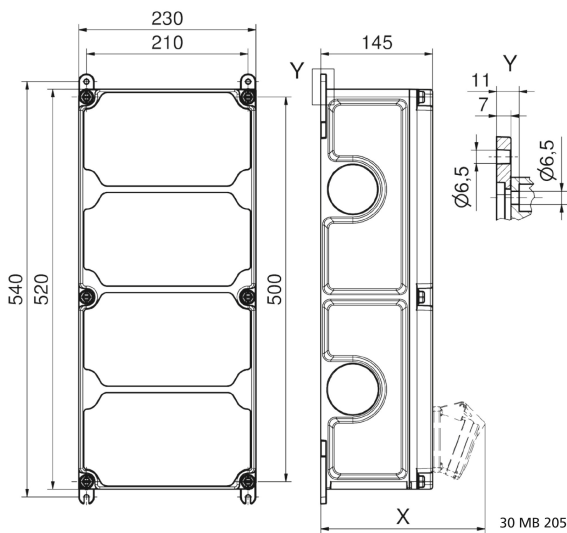

## Wandverteiler Kunststoff - VARIABOX - XL

Artikelbeschreibung	
BALS-Art.-Nr	89106
EAN	4024941206389
Produktgruppe	VARIABOX
Gehäuse	hochwertiges, schlagfestes Kunststoffgehäuse (PBT) plombierbar, mit Außen und Innenbefestigung, Oberteil gerade und seitlich anscharniert, Absicherung auf vorziehbarer Tragschiene montiert, Deckelschrauben unverlierbar, Absicherungselemente angeordnet unter durchsichtiger Betätigungsklappe mit bedienerfreundlicher OTC Mechanik (one touch close)
Bestückung	2 x Schutzkontaktsteckdose 16A 230V IP54 blau 3 x CEE-Steckdose 16A 400V 5p 6h IP44 geneigt

Artikelbeschreibung	
Absicherung/Schutzmaßnahme	2 x C-Automat 16A 1p 3 x C-Automat 16A 3p 1 x FI-Schalter 63/0,03A 4p
Leitungseinführung/Anschlussmöglichkeit	1 x M12, 1 x M20, 2 x M40 oben  1 x M12, 1 x M20, 2 x M40 unten  1 x Zählerklemmstein 5x25 mm <sup>2</sup> / Typ: C (Schleifleitung)
Zusätzliche Informationen	Anschlussfertig verdrahtet.
Vorschriften / Normen	DIN EN 61439
Schutzart	IP44
Gerätefarbe	Gehäuseoberteil grau RAL 7035, Gehäuseunterteil schwarz ähnlich RAL 9017
Geräte-Höhe	520mm
Geräte-Breite	230mm
Geräte-Tiefe	145mm
RDF-Faktor	0.64

Logistikdaten	
Einzelgewicht	7.002 kg / Stück
Verpackungsart	Karton
Inhaltsmenge	1 ST
EAN	4024941206389

Logistikdaten	
Länge	560 mm
Breite	270 mm
Höhe	255 mm
Gewicht	7.451 kg
Volumen	38'556 ccm

Tiefenmaß/ depth X (mm)