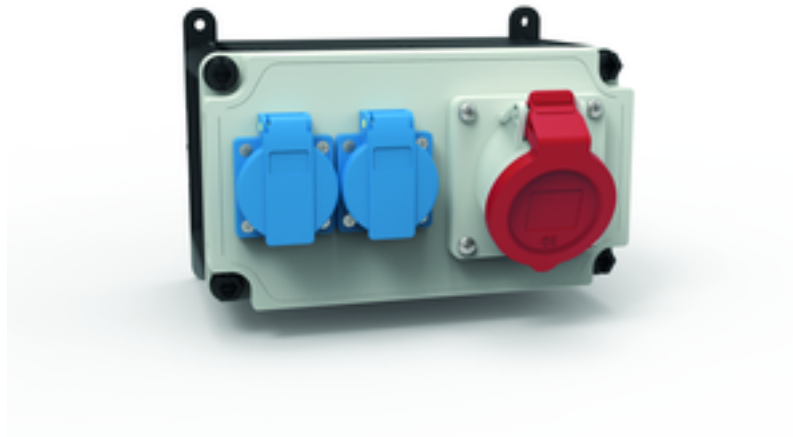

Wandverteiler Kunststoff - VARIABOX - S

Artikelbeschreibung	
BALS-Art.-Nr	89004
EAN	4024941205375
Produktgruppe	VARIABOX
Gehäuse	hochwertiges, schlagfestes Kunststoffgehäuse (PBT) plombierbar, mit Außen und Innenbefestigung, Oberteil gerade, Absicherung auf vorziehbarer Tragschiene montiert, Deckelschrauben unverlierbar, Absicherungselemente angeordnet unter durchsichtiger Betätigungsklappe mit bedienerfreundlicher OTC Mechanik (one touch close)
Bestückung	2 x Schutzkontaktsteckdose 16A 230V IP54 blau 1 x CEE-Steckdose 16A 400V 5p 6h IP44 geneigt
Absicherung/Schutzmaßnahme	keine

Artikelbeschreibung	
Leitungseinführung/Anschlussmöglichkeit	1 x M12, 1 x M20, 2 x M25 oben 1 x M12, 1 x M20, 2 x M25 unten 1 x Reihenklemme 5x6 mm ²
Zusätzliche Informationen	Anschlussfertig verdrahtet.
Vorschriften / Normen	DIN EN 61439-2
Schutzart	IP44
Gerätefarbe	Gehäuseoberteil grau RAL 7035, Gehäuseunterteil schwarz ähnlich RAL 9017
Geräte-Höhe	130mm
Geräte-Breite	230mm
Geräte-Tiefe	145mm
RDF-Faktor	1
Nennstrom InA	16

Bezeichnung/ with	IP44	IP67
OTC-Klappe/ OTC operating window	180	180
Schutzk. Steckdose/domestic socket	162	205
CEE 16A 3p	200	200
CEE 16A 4p	204	202
CEE 16A 5p	207	205
CEE 32A 3p/4p	211	213
CEE 32A 5p	213	214
CEE 63A 3p/4p/5p	229	231