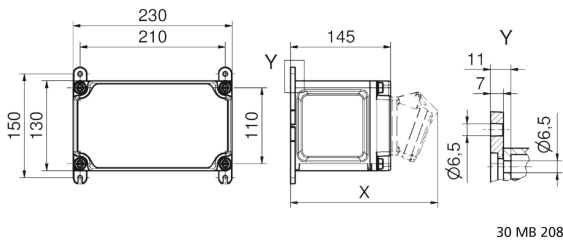

Wandverteiler Kunststoff - VARIABOX - S

Artikelbeschreibung	
BALS-Art.-Nr	89004
EAN	4024941205375
Produktgruppe	VARIABOX
Gehäuse	hochwertiges, schlagfestes Kunststoffgehäuse (PBT) plombierbar, mit Außen und Innenbefestigung, Oberteil gerade, Absicherung auf vorziehbarer Tragschiene montiert, Deckelschrauben unverlierbar, Absicherungselemente angeordnet unter durchsichtiger Betätigungsklappe mit bedienerfreundlicher OTC Mechanik (one touch close)
Bestückung	2 x Schutzkontaktsteckdose 16A 230V IP54 blau 1 x CEE-Steckdose 16A 400V 5p 6h IP44 geneigt
Absicherung/Schutzmaßnahme	keine

Artikelbeschreibung	
Leitungseinführung/Anschlussmöglichkeit	1 x M12, 1 x M20, 2 x M25 oben 1 x M12, 1 x M20, 2 x M25 unten 1 x Reihenklemme 5x6 mm ²
Zusätzliche Informationen	Anschlussfertig verdrahtet.
Vorschriften / Normen	DIN EN 61439-2
Schutzart	IP44
Gerätefarbe	Gehäuseoberteil grau RAL 7035, Gehäuseunterteil schwarz ähnlich RAL 9017
Geräte-Höhe	130mm
Geräte-Breite	230mm
Geräte-Tiefe	145mm
RDF-Faktor	1
Nennstrom InA	16

Logistikdaten	
Einzelgewicht	1.774 kg / Stück
Verpackungsart	Karton
Inhaltsmenge	1 ST
EAN	4024941205375
Länge	170 mm
Breite	270 mm

Logistikdaten	
Höhe	255 mm
Gewicht	2.015 kg
Volumen	11'704.5 ccm

Tiefenmaß/ depth X (mm)