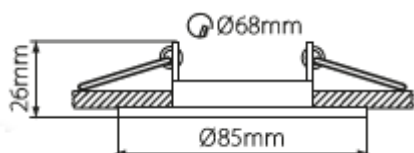

#### Produktabmessungen

Schwenkbar ..... -

Bohrlochdurchmesser ..... 68 mm

Durchmesser ..... 85 mm

Gesamt Höhe..... 26 mm

Einbautiefe ..... 24 mm

Gewicht ..... n/a

#### Abmessungsskizze