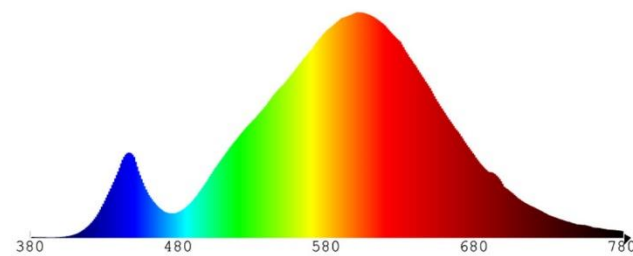

Lichtspektrum

Die Eigenschaften gelten für die z. Zt. auf Lager vorhandenen Versionen.

Im Handel befindliche Lagerware desselben Modells kann abweichen! IDV Import- und Direkt-Vertriebsges.mbh Birkenweiherstr.2 63505 Langenselbold
Technische Daten können ohne Vorankündigung geändert werden. Irrtümer vorbehalten.

© März 2014

Alle Rechte vorbehalten.