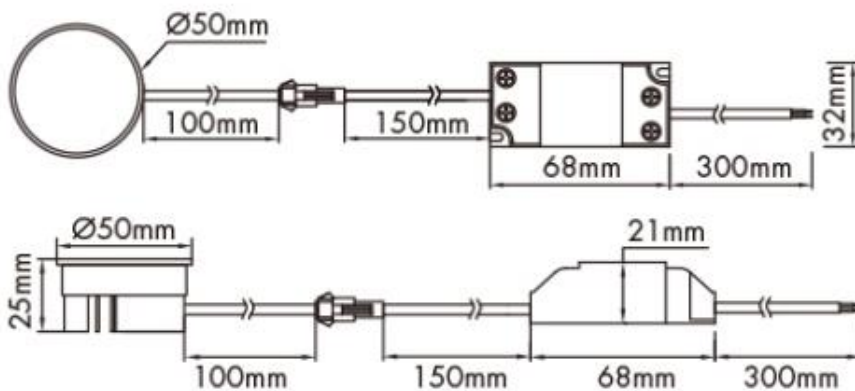

gemäß EU-Verordnung Nr. 2019/2015

Hinweise und Empfehlungen

Empfehlung für die Entsorgung der Leuchte

<http://www.megatron-licht.eu>

Dimmerempfehlung

<http://www.lightme.eu/downloads/lightme-led-dimmerliste.pdf>

Abmessungsskizze