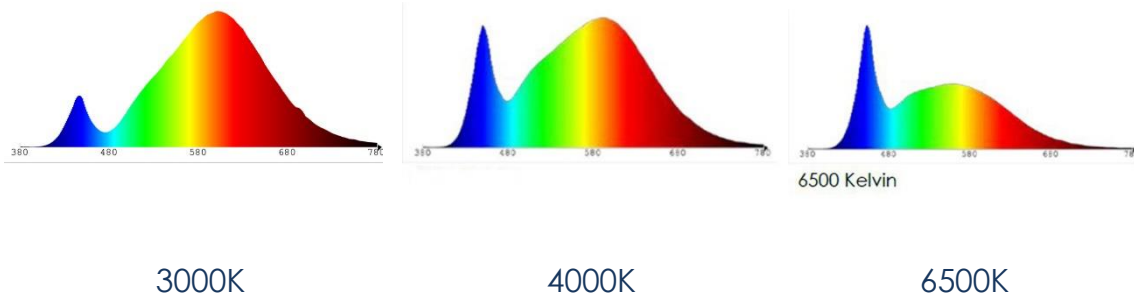

Hinweise und Empfehlungen

Zubehör

MT77349 Anhängeset (Optional)

Hinweis

Bei Bedarf können bis zu 17 LED Rohrleuchten (max. 700W) hintereinander angeschlossen werden.

Durchgangsverdrahtung (L+N)
max. 700W (17 Stück x 40W)
Through wiring (L + N)
max. 700W (17 pieces x 40W)