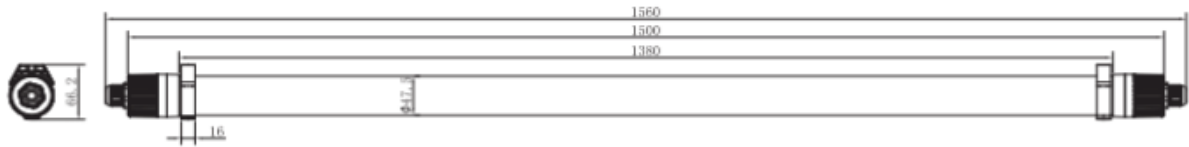

gemäß EU-Verordnung Nr. 2019/2015

Abmessungsskizze

Farbspektrum