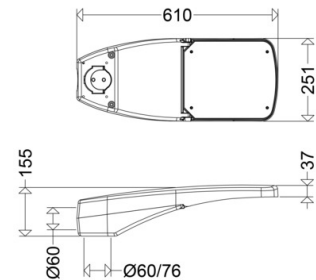

Allgemeine Produktbeschreibung

LED-Außenleuchte der GreenLine-Serie mit herausragend nachhaltiger Produktgestaltung. Zweiteiliges, pulverlackiertes Aluminiumdruckgussgehäuse. Oberteil mit EVG, LED-Modulen, Optiken und rahmenlosem, flachem Sicherheitsglas, vom Unterteil aufklapp- und abnehmbar. Unterteil mit integriertem Mastbefestigungssystem, Neigungsverstellung, Kabeleinführung, Trennstückverbindung, Zugentlastung und Druckausgleichssystem mit interner Entlüftung in den Mastanschlussraum (verschmutzungssicher). Zhaga-konforme LED-Module mit hocheffizienten Optiken, direkt strahlend, Multi-Layer Technologie. EVG mit hoher Stoßspannungsfestigkeit, Überlast- und Kurzschlusschutz. Universal-Mastbefestigungssystem aus Aluminiumdruckguss für Mastaufsatz sowie Mastansatz $\varnothing$ 60/76mm.