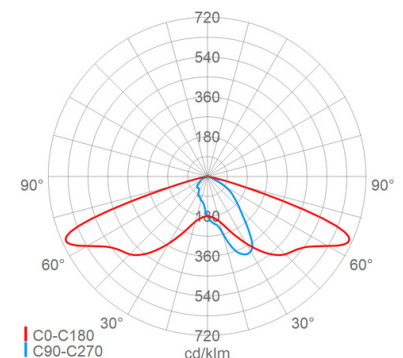

Allgemeine Produktvorteile

- langlebiges, korrosionsbeständiges Aludruckgussgehäuse mit glatter Oberfläche ohne Kühlrippen
- ausgezeichnetes Thermomanagement durch direkte Anbindung der LED-Module an das Gehäuse
- integriertes Druckausgleichssystem verhindert Kondenswasserbildung im Innenraum
- werkzeuglos auf Ansatz- oder Aufsatzmontage umklappbares Mastbefestigungssystem
- keine zusätzlichen Mastflansche oder Adapterstücke erforderlich
- zeit- und kostensparende Montage in 2 Schritten durch abnehmbares Gehäuse- Oberteil: 1. Schritt: Unterteil auf Mast montieren und elektrisch anschließen - 2. Schritt: Oberteil einhängen, Trennstecker verbinden und zuklappen. FERTIG
- werkzeuglos verstellbare Leuchtenneigung
- schnelle Umrüstung bei technischer Weiterentwicklung durch einfachen Tausch des Gehäuseoberteils. Nach dem Wechsel der LED-Module kann das Gehäuseoberteil wiederverwendet werden
- gleichmäßige Ausleuchtung durch die Multi-Layer Technologie
- keine Lichtemission in den oberen Halbraum. ULOR=0
- umweltfreundlich, alle auf 10% dimmbaren Ausführungen mit Farbtemperatur bis max. 3.000K erfüllen die Dark Sky Anforderungen
- nachhaltig, Komponenten austauschbar
- zukunftssicher durch Verwendung Zhaga konformer LED-Module
- GreenLine-Leuchte, herausragend nachhaltig designt