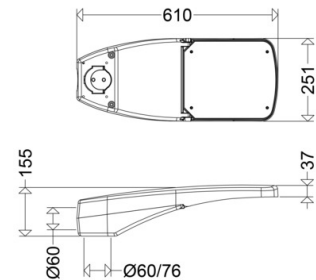

LED-Außenleuchte

CAMINO

48 0803

[Artikelnummer : 48001 0046]

Allgemeine Produktbeschreibung

LED-Außenleuchte der GreenLine-Serie mit herausragend nachhaltiger Produktgestaltung. Zweiteiliges, pulverlackiertes Aluminiumdruckgussgehäuse. Oberteil mit EVG, LED-Modulen, Optiken und rahmenlosem, flachem Sicherheitsglas, vom Unterteil aufklapp- und abnehmbar. Unterteil mit integriertem Mastbefestigungssystem, Neigungsverstellung, Kabeleinführung, Trennstückverbindung, Zugentlastung und Druckausgleichssystem mit interner Entlüftung in den Mastanschlussraum (verschmutzungssicher). Zhaga-konforme LED-Module mit hocheffizienten Optiken, direkt strahlend, Multi-Layer Technologie. EVG mit hoher Stoßspannungsfestigkeit, Überlast- und Kurzschlusschutz. Universal-Mastbefestigungssystem aus Aluminiumdruckguss für Mastaufsatz sowie Mastansatz $\varnothing$ 60/76mm.