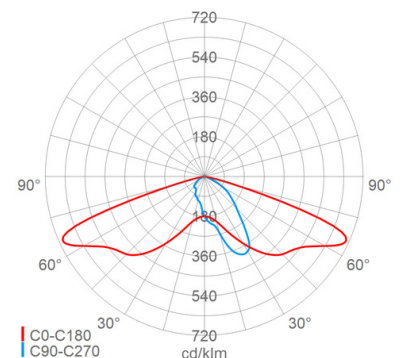

Allgemeine Produktvorteile

- langlebiges, korrosionsbeständiges Aludruckgussgehäuse mit glatter Oberfläche ohne Kühlrippen
- ausgezeichnetes Thermomanagement durch direkte Anbindung der LED-Module an das Gehäuse
- integriertes Druckausgleichssystem verhindert Kondenswasserbildung im Innenraum
- werkzeuglos auf Ansatz- oder Aufsatzmontage umklappbares Mastbefestigungssystem
- keine zusätzlichen Mastflansche oder Adapterstücke erforderlich
- zeit- und kostensparende Montage in 2 Schritten durch abnehmbares Gehäuse- Oberteil: 1. Schritt: Unterteil auf Mast montieren und elektrisch anschließen - 2. Schritt: Oberteil einhängen, Trennstecker verbinden und zuklappen. FERTIG
- werkzeuglos verstellbare Leuchtenneigung
- schnelle Umrüstung bei technischer Weiterentwicklung durch einfachen Tausch des Gehäuseoberteils. Nach dem Wechsel der LED-Module kann das Gehäuseoberteil wiederverwendet werden
- gleichmäßige Ausleuchtung durch die Multi-Layer Technologie
- keine Lichtemission in den oberen Halbraum. ULOR=0
- umweltfreundlich, alle auf 10% dimmbaren Ausführungen mit Farbtemperatur bis max. 3.000K erfüllen die Dark Sky Anforderungen
- nachhaltig, Komponenten austauschbar
- zukunftssicher durch Verwendung Zhaga konformer LED-Module
- GreenLine-Leuchte, herausragend nachhaltig designt