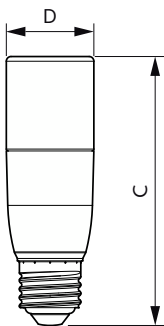

Anwendungsbedingungen

ist eine Verwendung in geschlossenen Leuchten möglich	No
---	----

Produktdaten

Bestell-Produktname	CorePro LED Stick ND 9.5-75W T38 E27 840
---------------------	--

Gesamtbezeichnung des Produkts	CorePro LED Stick ND 9.5-75W T38 E27 840
Gesamt-Produktcode	871869681453600
Bestellcode	81453600
Material-Nr. (12NC)	929001901502
Anzahl pro Verpackung	1
Nettogewicht (Einzelteil)	0,042 kg
EAN/UPC – Produkt/Kiste	8718696814536
Zähler – Pakete pro Außenkarton	10
EAN Umverpackung	8718696814543

Abmessungsskizzen

Product	D	C
CorePro LED Stick ND 9.5-75W T38 E27 840	37,2 mm	114,3 mm

Photometrische Daten

Spectral Power Distribution Colour - CorePro LED Stick ND 9.5-75W T38 E27 840

General uniform lighting - CorePro LED Stick ND 9.5-75W T38 E27 840

CorePro Kunststoff-LED-Speziallampen

Photometrische Daten

Light Distribution Diagram - CorePro LED Stick ND 9.5-75W T38 E27 840

Lebensdauer

68W E27 Stick FR

Lumen Maintenance Diagram - CorePro LED Stick ND 9.5-75W T38 E27 840