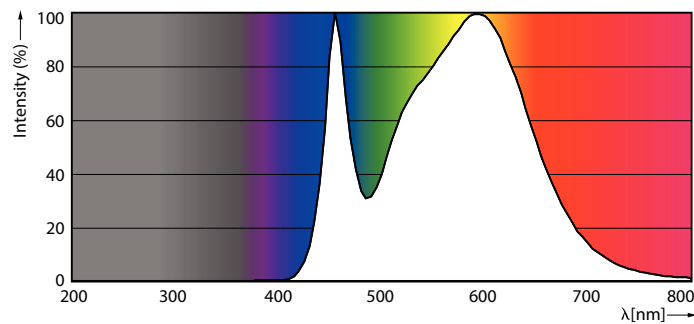

CorePro Kunststoff-LED-Speziallampen

CorePro LED Stick ND 9.5-75W T38 E27 840

Die LED-Speziallampen können für bestimmte Anwendungen einfach installiert werden.

Produkt Daten

Allgemeine Informationen	
Sockel	E27
Nennlebensdauer	15.000 Stunde(n)
Schaltzyklus	50.000
Beleuchtungstechnologie	LED
Referenz für Lichtstrommessung	Sphere
Lichttechnische Daten	
Farbcode	840 [CCT of 4000K]
Ausstrahlungswinkel (Nom)	240 Grad
Lichtstrom	1.050 lm
Lichtfarbe	Kaltweiß (CW)
Nennlichtausbeute (Nom)	110,00 lm/W
Ähnlichste Farbtemperatur (Nom)	4000 K
Farbkonsistenz	<6
Farbwiedergabeindex (CRI)	80
Restlichtstrom am Ende der Nennlebensdauer (Nom.)	70 %
Flackerwert (PstLM) – Flackerwert gemäß EN 61000-3-3	1,0
Messung der Sichtbarkeit des Stroboskopeffekts (SVM)	0,4

CorePro Kunststoff-LED-Speziallampen

Kolbenform	Röhre
------------	-------

Genehmigung und Anwendung

Energieeffizienzklasse	E
Energieverbrauch kWh/1.000 Std.	10 kWh
EPREL Registrierungsnummer	415170
CE-Zeichen	Ja
EU RoHS-konform	Ja
EyeComfort	Ja

Abmessungsskizzen

Product	D	C
CorePro LED Stick ND 9.5-75W T38 E27 840	37,2 mm	114,3 mm

Photometrische Daten

Spectral Power Distribution Colour - CorePro LED Stick ND 9.5-75W T38 E27 840

General uniform lighting - CorePro LED Stick ND 9.5-75W T38 E27 840