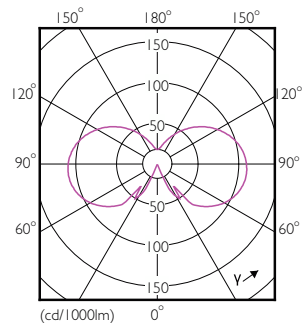

Abmessungsskizzen

Product	D	C
CorePro LEDCandleND4.3-40W E14 827B35CLG	35 mm	97 mm

CorePro GLASS LED Kerzen- und Tropfenformlampen

Photometrische Daten

Spectral Power Distribution Colour - CorePro LEDCandleND4.3-40W E14 827B35CLG