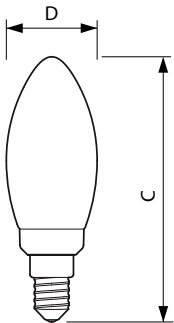

Mechanik und Gehäuse

Kolbenausführung	Klar
Kolbenform	B35

Genehmigung und Anwendung

Energieeffizienzklasse	F
Energieverbrauch kWh/1.000 Std.	5 kWh
EPREL Registrierungsnummer	387402
CE-Zeichen	Ja
EU RoHS-konform	Ja
EyeComfort	Ja

Abmessungsskizzen

Product	D	C
CorePro LEDCandleND4.3-40W E14 827B35CLG	35 mm	97 mm

CorePro GLASS LED Kerzen- und Tropfenformlampen

Photometrische Daten

Spectral Power Distribution Colour - CorePro LEDCandleND4.3-40W E14 827B35CLG