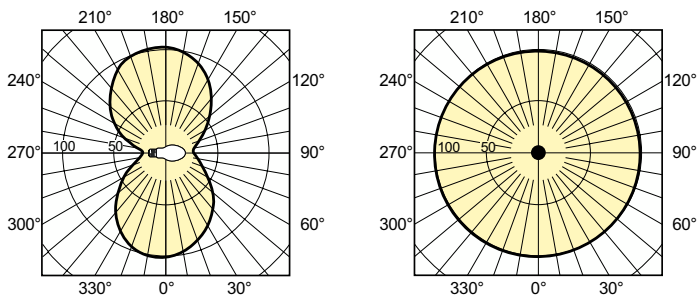

Product	D (max)	C (max)
MST SON APIA Plus Xtra 250W E40 1SL/12	91 mm	227 mm

Photometrische Daten

Light Distribution Diagram - MST SON APIA Plus Xtra 250W E40 1SL/12

Spectral Power Distribution Colour - MST SON APIA Plus Xtra 250W E40 1SL/12