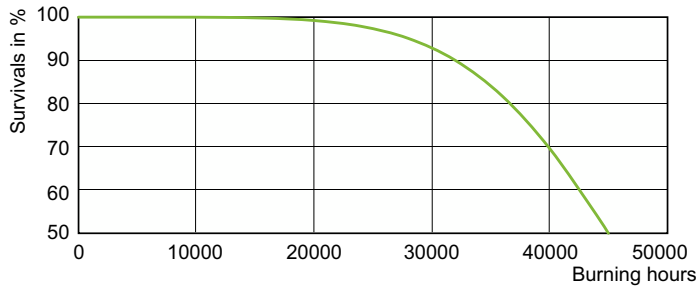

MASTER SON APIA Plus Xtra

Lebensdauer

LDLE_SON-APIA_0004-Life expectancy diagram

Lumen Maintenance Diagram - MST SON APIA Plus Xtra 250W E40 1SL/12