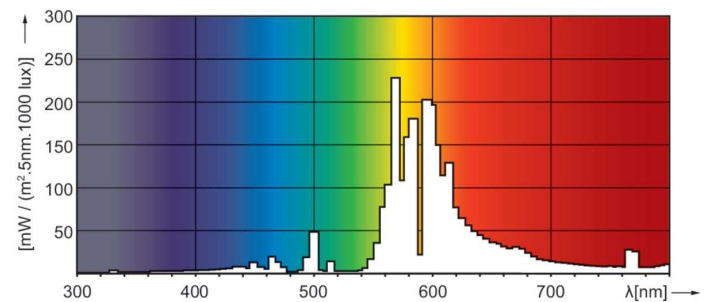

Spectral Power Distribution Colour - MST SON APIA Plus Xtra 250W E40 1SL/12