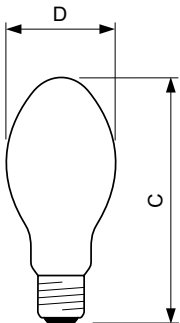

Betrieb und Elektrik	
Systemleistung	260,0 W
Spannung (Nom)	96 V

Lichtregelung und Dimmen	
Dimmbar	Ja

Mechanik und Gehäuse	
Kolbenausführung	Beschichtetes Glas
Kolbenform	BD90

Genehmigung und Anwendung	
Energieeffizienzklasse	E
Quecksilbergehalt (max.)	15,1 mg
Quecksilbergehalt (Nom)	15,1 mg

Product	D (max)	C (max)
MST SON APIA Plus Xtra 250W E40 1SL/12	91 mm	227 mm

Photometrische Daten

Light Distribution Diagram - MST SON APIA Plus Xtra 250W E40 1SL/12

Spectral Power Distribution Colour - MST SON APIA Plus Xtra 250W E40 1SL/12