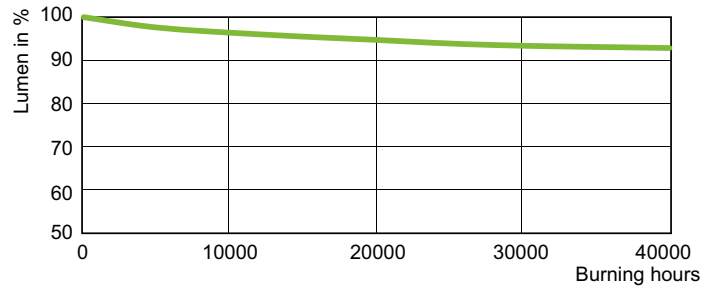

MASTER SON APIA Plus Xtra

Lebensdauer

LDLE_SON-APIA_0004-Life expectancy diagram

Lumen Maintenance Diagram - MST SON APIA Plus Xtra 250W E40 1SL/12