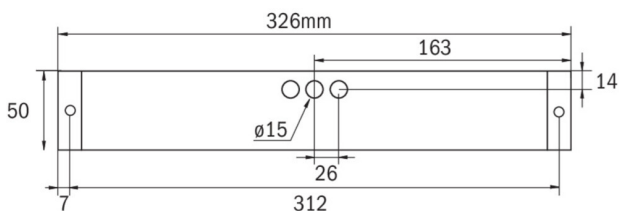

Batterie	NIMH 4,8 V/2,0 Ah
Betriebsart	Bereitschaftsschaltung / Dauerschaltung
Eingangsspannung AC	230 V
Eingangsfrequenz	50 / 60 Hz
Leistung max.	6,1 W
Leistung DS	4,5 W
Leistung BS	0,35 W
Umgebungstemperatur DS	-5 °C - 35 °C
Umgebungstemperatur BS	-5 °C - 40 °C
Tiefe	326 mm
Breite	50 mm
Höhe	50 mm
Gewicht	0.5
Gewicht inkl. Verpackung	0.55
Anschlussquerschnitt	2.5 mm²
Schalteingang	Ja
Notlichtblockierung	Ja
Batterieanschluss	Stecker
Dimmfunktion	Ja
Lichtstrom Netz	220 lm
Lichtstrom Not	150 lm
Zolltarifnummer	94056120
EAN	4260123683443

TECHNISCHE ZEICHNUNG