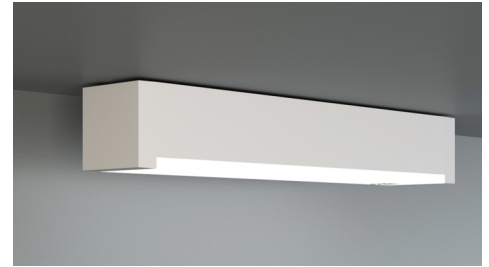

Art.-Nr: KBU013SC
Rettungszeichenleuchte, Sicherheitsleuchte Einzelbatterie
Universal, SelfControl (SC), 3 h, 14 m, 22 m, 30 m, IP65,
Kunststoff, weiß

Flexible Sicherheitsleuchte aus Kunststoff zur Universalmontage, die zur Rettungszeichenleuchte erweitert werden kann. Das quaderförmige Kunststoffgehäuse ist dezent auf das Wesentliche reduziert.

Durch das modulare System kann die Leuchte ohne Demontage und werkzeuglos zur Rettungszeichenleuchte umgebaut werden. Die Scheiben zur Montage der Piktogramme sind separat erhältlich.

Automatische Überwachung der Sicherheitsleuchte mit SelfControl. Die Leuchte ist mit dem innovativen flexiblen Stecksystem für einen schnellen Einsatz der passenden Linse ausgestattet. Die Flurlinse ist bereits im Lieferumfang jeder Leuchte enthalten. Weitere Linsen wie Rund-, Spot- oder Beam-Linse sind optional erhältlich. Die Universalmontage beinhaltet Wand- und Deckenanbau, sowie die Möglichkeit zum Deckeneinbau in Verbindung mit dem erhältlichen Einbaurahmen.

Mehr Informationen

www.rp-group.com/de/item/KBU013SC

TECHNISCHE DATEN

Leuchtentyp	Rettungszeichenleuchte, Sicherheitsleuchte
Montageart	Universal
Erkennungsweite	14 m, 22 m, 30 m
Piktogramm	Einzel n.A.
Leuchtmittel	LED
Gehäusematerial	Kunststoff
Gehäusefarbe	weiß
Schutzart (IP)	IP65
Schlagfestigkeit (IK)	5
Zertifizierung	WEEE, TÜV Rheinland Bauart geprüft, CE, ENEC
Schutzklasse	2
Versorgung	Einzelbatterie
Überwachung	SelfControl (SC)
Überbrückungszeit	3 h