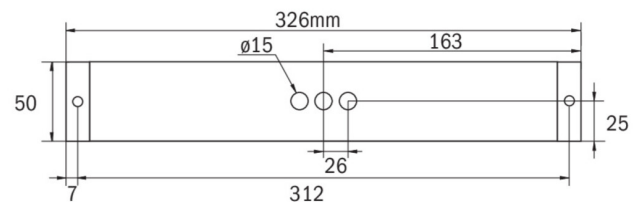

Batterie	NIMH 4,8 V/2,0 Ah
Betriebsart	Bereitschaftsschaltung / Dauerschaltung
Eingangsspannung AC	230 V
Eingangsfrequenz	50 / 60 Hz
Leistung max.	6,1 W
Leistung DS	4,5 W
Leistung BS	0,35 W
Umgebungstemperatur DS	-5 °C - 35 °C
Umgebungstemperatur BS	-5 °C - 40 °C
Tiefe	326 mm
Breite	50 mm
Höhe	50 mm
Gewicht	0.5
Gewicht inkl. Verpackung	0.55
Anschlussquerschnitt	2.5 mm²
Schalteingang	Ja
Notlichtblockierung	Ja
Batterieanschluss	Stecker
Dimmfunktion	Ja
Lichtstrom Netz	220 lm
Lichtstrom Not	150 lm
Zolltarifnummer	94056120
EAN	4260123683443

TECHNISCHE ZEICHNUNG