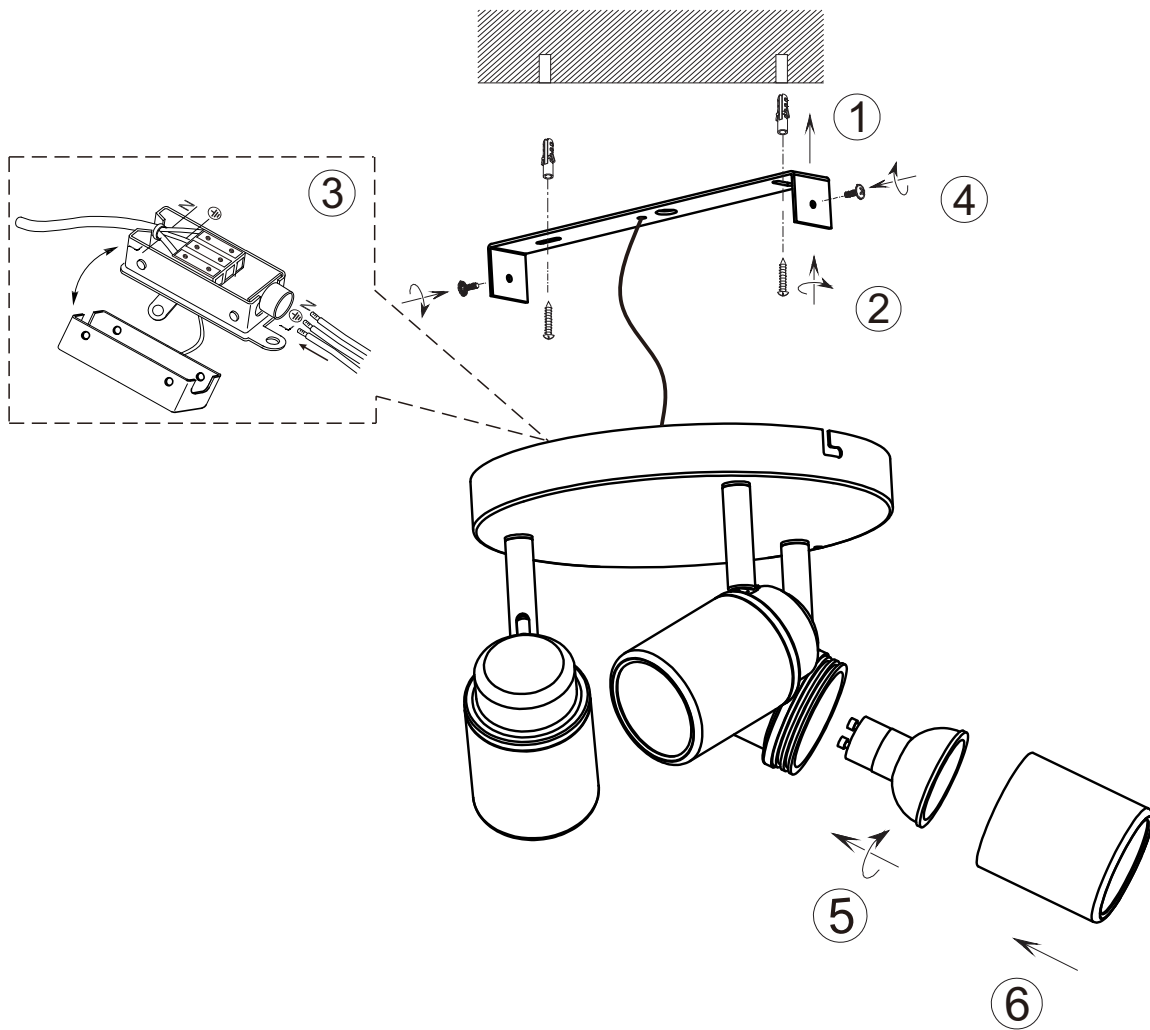

(SR) UPOZORENJE!

Prije početka montaže, pažljivo pročitajte sigurnosne upute!

230V ~ 50Hz, 3 x GU10 max. 5W

trio-lighting.com/
880430306

IP 44