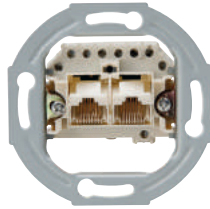

Socket for Undermount Switch Ranges

Sockets for Flush Mounted Switch Ranges

Sokkel voor inbouwschakelprogramma's

Beschreibung, description, beschrijving

Variante	variant	variant	PG	BE	Art.-Nr. EAN-Code	Brutto Preis / €

UAE-Anschlussdosen Sockel, für Telefon- und Datentechnik, RJ11/12, RJ45, 8 Pole belegbar, 2 Anschlüsse

UAE connection socket, for telephone and data technology, RJ11/12, RJ45, 8 poles, 2 connection

UAE stopcontact sokkel, voor telefoon en data, RJ11/12, RJ45, 1x8p, 2-voudig

IP20			111	1	33369401 4008224606363	11,80

UAE-Anschlussdosen Sockel, für Telefon- und Datentechnik, RJ11/12, RJ45, 8 Pole belegbar, 2 getrennt

UAE connection socket, for telephone and data technology, RJ11/12, RJ45, 8 poles, 2 separate

UAE stopcontact sokkel, voor telefoon en data, RJ11/12, RJ45, 1x8p, 2 gescheiden