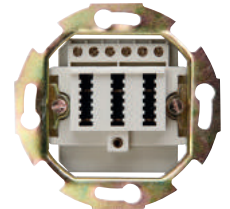

IP20			111	1	33369399 4008224606431	10,89

TAE-Telefonanschlussdosen Sockel, 6-polig, F-Codierung

Telephone connection socket TAE, 6-pole, F-coding

TAE Telefoonstopcontact sokkel, 6p, F-Codierung