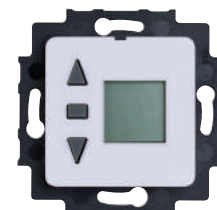

230 V~ | 50 Hz | 1.500 W | IP20 | 18 h | 6 AX

arktisweiß	arctic white	arctic wit	116	1	198513016 4008224406000	98,78

Sonnensensor für Rolladenzeitschaltuhr

Sunsensor for shutting-timer

Zonnesensor voor rolluik tijdschakelaar