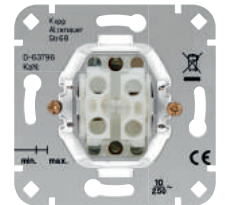

Jalousietaster Sockel

Venetian pushbutton switch socket

Jalouzie drukschakelaar sokkel

IP20 | 250 V~ | 10 AX

ohne Beleuchtung	without Illumination	zonder verlichting	111	5	503900005 4008224439039	12,77