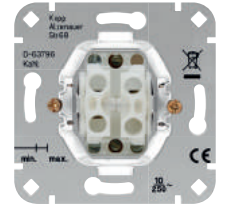

Wechsel/Wechselschalter Sockel

Double change-over switch socket

Wissel/Wisselschakelaar sokkel

IP20 | 250 V~ | 10 AX

ohne Beleuchtung	without Illumination	zonder verlichting	111	5	503300007 4008220070397	13,68