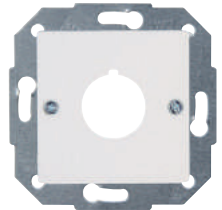

IP20

reinweiß	<i>pure white</i>	<i>helder wit</i>	111	5	490829002 4008224591966	7,74

Abdeckung für Befehlsgeräte

Cover plate for command element

Afdekking voor bedieningselementen

IP20

reinweiß	<i>pure white</i>	<i>helder wit</i>	111	5	491729000 4008224592345	18,76

Blindabdeckung

Blind cover

Blindplaat