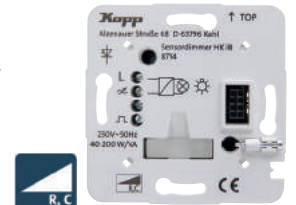

230 V~ | 50 Hz | 6 A | 1.300 W | IP20

Unterputz	flush mounted	inbouw (stucwerk)	117	1	871300010 4008224608749	63,82

Beschreibung, description, beschrijving						
Variante	variant	variant	PG	BE	Art.-Nr. EAN-Code	Brutto Preis / €

Unterputz-Leistungsteil, Dimmer für
elektronische Trafos (Phasenabschnitt)

Flush mounted power module, dimmer for
electronic transformers (phase alignment)

Techniek dimmer voor elektronische trafo
(fase afsnijding)