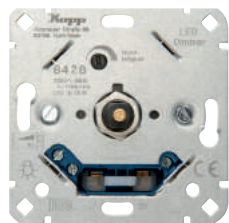

Beschreibung, *description, beschrijving*

Variante	<i>variant</i>	<i>variant</i>	PG	BE	Art.-Nr. EAN-Code	Brutto Preis/€

Druck-Wechselschalter – LED Dimmer, für Glüh- und 230V Halogenlampen, dimmbare LED's sowie für Niedervolt-Halogenlampen mit elektr. Trafos, einstellbare Grundhelligkeit, Welle 4 mm mit Softrastung, Phasenabschnitt, LED 5–150 W, mit Befestigungsmutter und Wellenadapter

Changeover switch – LED dimmer, for incandescent and 230V halogen lamps, dimmable LEDs and for low-voltage halogen lamps with electr. transformers, adjustable basic brightness, shaft 4 mm with soft locking, phase alignment, LED 5–150W, with fixing nut and shaft adapter

Drukschakelaar – LED-dimmer, voor gloei- en 230V-halogeelampen, dimbare LED's en voor laagspanningshalogeelampen met elektr. transformatoren, instelbare basishelderheid, as 4 mm met zachte vergrendeling, fase afsnijding, LED 5–150W, met bevestigingsmoer en asadapter

NEU
NEW / NIEUW

IP20 | 15–450 W/VA | 230 V~ | 50 Hz

kapazitive Last	<i>capacitive load</i>	<i>capacitive belasting</i>				
			116	1	844600004 4008224631358	98,62

LED-Dimmer mit Druck-Wechselschalter (Phasenanschnitt), LED 3–35 W

Push-change over LED-dimmer (phase control), LED 3–35W

LED wisseldimmer druk-draai, LED 3–35 W (fase aansnijding)

IP20 | 7–110 VA | 50–60 Hz | 230 V~

induktive Last	<i>inductive load</i>	<i>inductieve belasting</i>				
			116	1	842800008 4008224614771	65,25

Universaldimmer – für alle Kopp Unterputz Schalterprogramme, passend auch für viele Programme anderer Hersteller. Erkennung des geeigneten Dimmverfahrens (Phasen- oder Phasenabschnitt; RLC), mit Wellenadapter 4 auf 6 mm

Universal dimmer – for all flush-mounted switch range (RLC), recognize if phase alignment or phase control, with shaft adapter 4 to 6 mm