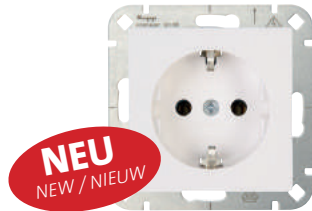

HK 07 Unterputz Schalterprogramm

HK 07 flush Mounted Switch Range

HK 07 inbouwschakelprogramma

Beschreibung, description, beschrijving						
Variante	variant	variant	PG	BE	Art.-Nr. EAN-Code	Brutto Preis/€

Schutzkontakt-Steckdose

Earthed socket outlet

Stopcontact geaard