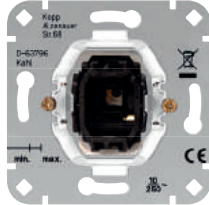

Universalschalter Sockel (Aus-/Wechsel)

Universal switch socket (off and change-over)

Universele schakelaar sokkel
(uit- en wisselschakelaar)

IP20 | 250 V~ | 10 AX

ohne Beleuchtung	without Illumination	zonder verlichting	111	10	503600006 4008220070540	4,55
------------------	----------------------	--------------------	-----	----	----------------------------	------