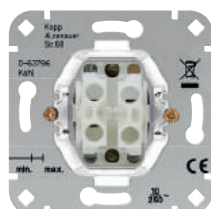

IP20 | 250 V~ | 10 AX

ohne Beleuchtung

without illumination

zonder verlichting

			111	5	503800002	12,31
					4008224439022	

Serientaster Sockel

Series pushbutton switch socket

Serie drukschakelaar sokkel