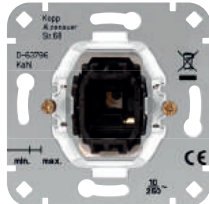

Ausschalter Sockel, 2-polig

Off switch socket, 2-pole

Schakelaar sokkel, 2-polig

IP20 | 250 V~ | 10 AX

ohne Beleuchtung	without Illumination	zonder verlichting	111	10	503200004 4008220070212	9,11