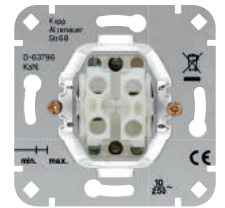

Jalousieschalter Sockel

Venetian switch socket

Jalouziechakelaar sokkel

IP20 | 250 V~ | 10 AX

ohne Beleuchtung	without Illumination	zonder verlichting	111	5	504500004 4008220070700	12,77