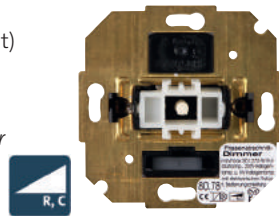

40–400 W/VA | 50 Hz | 230 V~ | IP20

induktive Last

inductive load

inductieve belasting

			116	1	806800004 4008223902374	28,99

Elektronischer Dimmer mit Wippen-Wechselschalter (Phasenabschnitt)

Electronic dimmer with rocker universal switch (phase alignment)

Electronische dimmer wip- wisselschakelaar (fase afsnijding)