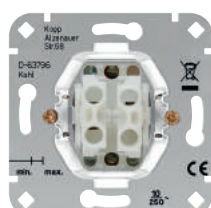

Beschreibung, *description, beschrijving*

Variante	variant	variant	PG	BE	Art.-Nr. EAN-Code	Brutto Preis/€

Taster Sockel (Schließer)

Pushbutton switch socket (seperate contact)

Drukschakelaar sokkel (sluiter)

IP20 | 250 V~ | 10 AX

ohne Beleuchtung

without illumination

zonder verlichting

			111	10	504300008	5,47
					4008220658700	

Taster Sockel (Wechsler)

Pushbutton switch socket (change-over)

Drukschakelaar sokkel (wissel)

IP20 | 250 V~ | 10 AX

ohne Beleuchtung

without illumination

zonder verlichting

			111	10	504400001	9,11
					4008223728394	

Taster Sockel (Wechsler) mit N-Klemme

Pushbutton switch socket (change-over) with N-terminal

Drukschakelaar sokkel (wissel) met N-klem

IP20 | 250 V~ | 10 AX

ohne Beleuchtung

without illumination

zonder verlichting

			111	10	504700000	10,03
					4008224516242	

Doppeltaster Sockel (2 × Schließer)

Double pushbutton switch socket (2 × seperate contact)

Wissel/wissel sokkel (2 × sluiter)

IP20 | 250 V~ | 10 AX

ohne Beleuchtung

without illumination

zonder verlichting

			111	5	503800002	12,31
					4008224439022	

Serientaster Sockel

Series pushbutton switch socket

Serie drukschakelaar sokkel

IP20 | 250 V~ | 10 AX

ohne Beleuchtung

without illumination

zonder verlichting

			111	5	504000009	11,20
					4008224644839	

Beschreibung, *description, beschrijving*

Variante	variant	variant	PG	BE	Art.-Nr. EAN-Code	Brutto Preis/€

Dimmer mit Druck-Wechselschalter (Phasenanschnitt)

Push-change over dimmer (phase control)

Dimmer druk-draai wisselschakelaar (fase aansnijding)

40–400 W/VA | 50 Hz | 230 V~ | IP20

induktive Last

inductive load

inductieve belasting

			116	1	809500008	28,99
					4008224592390	

Elektronischer Dimmer mit Druck-Wechselschalter (Phasenabschnitt)

Electronic push-change over dimmer (phase alignment)