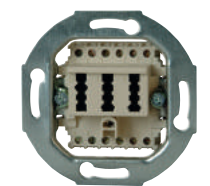

IP20			111	1	33369391 4008224606318	6,90

Beschreibung, description, beschrijving

Variante	variant	variant	PG	BE	Art.-Nr. EAN-Code	Brutto Preis / €

TDO-Telefonanschlussdosen Sockel, 3-fach

TDO telephone connection socket, 3-way

TDO telefoon aansluitdoos sokkel, 3-voudig