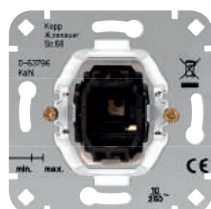

Beschreibung, *description, beschrijving*

Variante	variant	variant	PG	BE	Art.-Nr. EAN-Code	Brutto Preis/€

Taster Sockel (Schließer)

Pushbutton switch socket (seperate contact)

Drukschakelaar sokkel (sluiter)

IP20 | 250 V~ | 10 AX

ohne Beleuchtung

without illumination

zonder verlichting

			111	10	504300008	5,47
					4008220658700	

Taster Sockel (Wechsler)

Pushbutton switch socket (change-over)

Drukschakelaar sokkel (wissel)

IP20 | 250 V~ | 10 AX

ohne Beleuchtung

without illumination

zonder verlichting

			111	10	504400001	9,11
					4008223728394	

Taster Sockel (Wechsler) mit N-Klemme

Pushbutton switch socket (change-over) with N-terminal

Drukschakelaar sokkel (wissel) met N-klem

IP20 | 250 V~ | 10 AX

ohne Beleuchtung

without illumination

zonder verlichting

			111	10	504700000	10,03
					4008224516242	

Doppeltaster Sockel (2 × Schließer)

Double pushbutton switch socket (2 × seperate contact)

Wissel/wissel sokkel (2 × sluiter)

IP20 | 250 V~ | 10 AX

ohne Beleuchtung

without illumination

zonder verlichting

			111	5	503800002	12,31
					4008224439022	

Serientaster Sockel

Series pushbutton switch socket

Serie drukschakelaar sokkel

IP20 | 250 V~ | 10 AX

ohne Beleuchtung

without illumination

zonder verlichting

			111	5	504000009	11,20
					4008224644839	

Beschreibung, *description, beschrijving*

Variante	variant	variant	PG	BE	Art.-Nr. EAN-Code	Brutto Preis/€

Dimmer mit Druck-Wechselschalter (Phasenanschnitt)

Push-change over dimmer (phase control)

Dimmer druk-draai wisselschakelaar (fase aansnijding)

40–400 W/VA | 50 Hz | 230 V~ | IP20

induktive Last

inductive load

inductieve belasting

			116	1	809500008	28,99
					4008224592390	

Elektronischer Dimmer mit Druck-Wechselschalter (Phasenabschnitt)

Electronic push-change over dimmer (phase alignment)