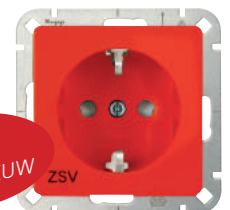

Schutzkontakt-Steckdose mit Aufdruck „ZSV“ und erhöhtem Berührungsschutz

Earthed socket outlet with printing "ZSV" and with shutter

Stopcontact geaard met opdruk "ZSV" en kinderbeveiliging

NEU
NEW/NIEUW

16 A | 250 V~ | IP20