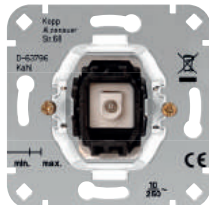

Kontrollschalter Sockel

Control switch socket

Controleschakelaar sokkel

IP20 | 250 V~ | 10 AX

Beleuchtung mit Glimmlampe	illumination with glow lamp	verlichting met glimlamp	111	10	504600007 4008220070885	10,03

Beschreibung, description, beschrijving

Variante	variant	variant	PG	BE	Art.-Nr. EAN-Code	Brutto Preis / €