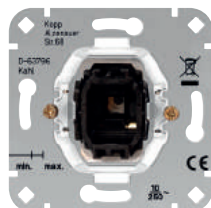

IP20 | 250 V~ | 10 AX

ohne Beleuchtung

without illumination

zonder verlichting

			111	10	504400001	9,11
					4008223728394	

Taster Sockel (Wechsler) mit N-Klemme

Pushbutton switch socket (change-over) with N-terminal

Drukschakelaar sokkel (wissel) met N-klem

IP20 | 250 V~ | 10 AX

ohne Beleuchtung

without illumination

zonder verlichting

			111	10	504700000	10,03
					4008224516242	

Doppeltaster Sockel (2 × Schließer)

Double pushbutton switch socket (2 × seperate contact)

Wissel/wissel sokkel (2 × sluiter)