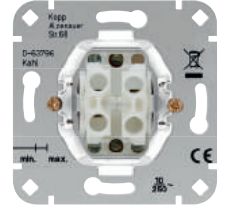

Serienschalter Sockel

Series switch socket

Serieschakelaar sokkel

IP20 | 250 V~ | 10 AX

ohne Beleuchtung	without Illumination	zonder verlichting	111	10	503500003 4008220070472	5,91