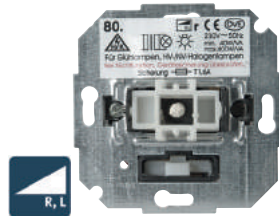

Dimmer mit Wippen-Wechselschalter (Phasenanschnitt)

Dimmer with rocker universal switch (phase control)

Dimmer wip- wisselschakelaar (fase aansijding)

40–400 W/VA | 50 Hz | 230 V~ | IP20

induktive Last

inductive load