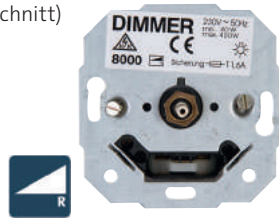

Socket for Underputz-Switch Ranges

Sockets for Flush Mounted Switch Ranges

Sokkel voor inbouwschakelprogramma's

Beschreibung, description, beschrijving

Variante	variant	variant	PG	BE	Art.-Nr. EAN-Code	Brutto Preis / €

Dimmer mit Dreh-Ausschalter (Phasenanschnitt)

Rotary dimmer (phase control)

Dimmer draai-uit (fase aansijding)

40–400 W | 50 Hz | 230 V~ | IP20

ohmsche Last

resistive load

ohmse belasting

			116	1	800000004 4008224592512	22,65

Dimmer mit Wippen-Wechselschalter (Phasenanschnitt)

Dimmer with rocker universal switch (phase control)

Dimmer wip- wisselschakelaar (fase aansijding)