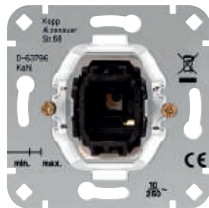

Kreuzschalter Sockel

Cross switch socket

Kruisschakelaar sokkel

IP20 | 250 V~ | 10 AX

ohne Beleuchtung	without Illumination	zonder verlichting	111	5	503700009 4008220070625	8,19