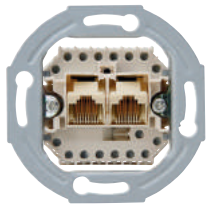

IP20			111	1	33369402 4008224606370	11,80

TAE-Telefonanschlussdosen Sockel, 1 Amtsleitung und 2 Zusatzgeräte, 3x6-polig, NFN-Codierung

Telephone connection socket TAE, 1 line and 2 additional devices, 3x6-pole, NFN-coding

TAE Telefoonstopcontact sokkel, 1 telefoonlijn, 2 extra apparaten, 3x6p, NFN-Codierung