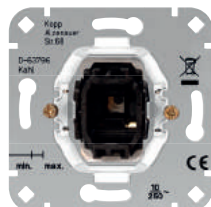

Beschreibung, *description, beschrijving*

Variante	variant	variant	PG	BE	Art.-Nr. EAN-Code	Brutto Preis/€

Taster Sockel (Schließer)

Pushbutton switch socket (seperate contact)

Drukschakelaar sokkel (sluiter)

IP20 | 250 V~ | 10 AX

ohne Beleuchtung

without illumination

zonder verlichting

			111	10	504300008	5,47
					4008220658700	

Taster Sockel (Wechsler)

Pushbutton switch socket (change-over)

Drukschakelaar sokkel (wissel)