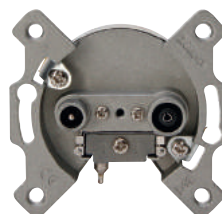

Beschreibung, description, beschrijving

Variante	variant	variant	PG	BE	Art.-Nr. EAN-Code	Brutto Preis/€

USB-Ladegerät Einsatz, 2 x 1.050 mA

USB-Charger socket, 2 x 1,050 mA

USB stopcontact sokkel, 2 x 1.050 mA

IP20

schwarz	black	zwart	116	2	296101185 4008224605724	56,18

Antennensteckdose TV/RF

Antenna socket TV/RF

TV en Radio stopcontact

IP20

			112	2	923900180 4008224582926	16,42

Antennensteckdose TV/RF/SAT, digitaltauglich

Antenna socket TV/RF/SAT, suitable for digital signals

TV en Radio stopcontact met SAT, geschikt voor digitale toepassingen

IP20

			112	2	916400181 4008224582933	20,97

Beschreibung, description, beschrijving

Variante	variant	variant	PG	BE	Art.-Nr. EAN-Code	Brutto Preis/€

Glimmlampe zur Beleuchtung von Schaltersockeln

Glow lamp preferably for universal switches

Glimlampje voor verlichting van sokkel

250 V~ | 10 A | 0,65 mA

schwarz	black	zwart	111	10	324300044 4008220063047	3,00

Glimmlampe für beleuchtbare Schalter

Glow lamp for illuminating switches

Glimlampje voor verlichte schakelaar

250 V~ | 2 mA | 0,5 W

weiß	white	wit	114	5	325900005 4008224352819	4,73

Glühlampe

Glow lamp

Gloeilamp

12 V~ | 40 mA

orange	orange	oranje	111	10	321212047 4008224587211	8,20

Glühlampe

Glow lamp

Gloeilamp

24 V~ | 40 mA

grau	grey	grijs	111	10	321224046 4008224587228	5,01

LED-Leuchteinheit zur Beleuchtung von Schaltersockeln

LED-lamp preferably for universal switches

LED-lampje voor verlichting van sokkel

250 V~

weiß	white	wit	111	5	324401000 4008224603218	8,19