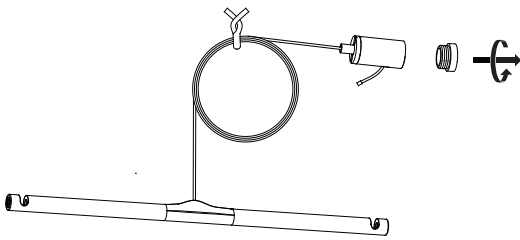

Paulmann

IP20

Info

www.paulmann.com

Paulmann Licht GmbH
Quezinger Feld 2
31832 Springe
Germany

www.paulmann.com

Art.-Nr.: 945.97
945.98
945.99

1x

incl.

PDG 06/21

A

B

C

D

E

F