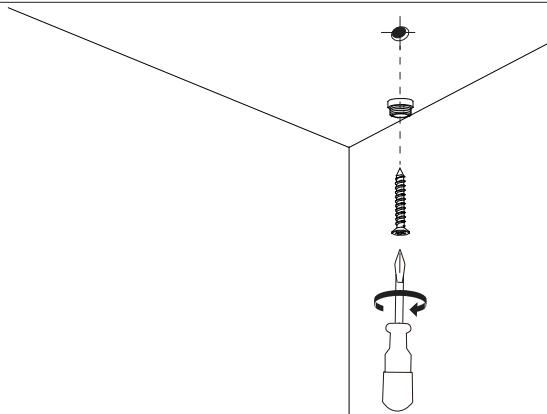

Paulmann

IP20

Info

www.paulmann.com

Paulmann Licht GmbH
Quezinger Feld 2
31832 Springe
Germany

www.paulmann.com

Art.-Nr.: 945.97
945.98
945.99

1x

incl.

PDG 06/21

A

B

C

D

E

F