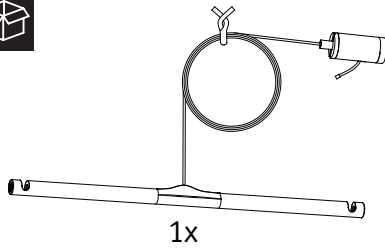

Paulmann

IP20

Info

www.paulmann.com

Paulmann Licht GmbH
Quezinger Feld 2
31832 Springe
Germany

www.paulmann.com

Art.-Nr.: 945.97
945.98
945.99

1x