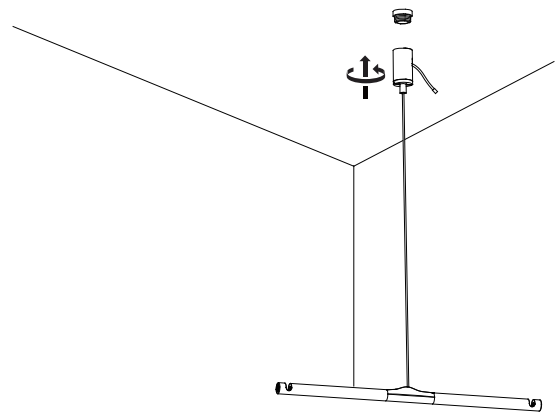

Paulmann

IP20

Info

www.paulmann.com

Paulmann Licht GmbH
Quezinger Feld 2
31832 Springe
Germany

www.paulmann.com

Art.-Nr.: 945.97
945.98
945.99

1x

incl.

PDG 06/21

A

B

C

D

E

F