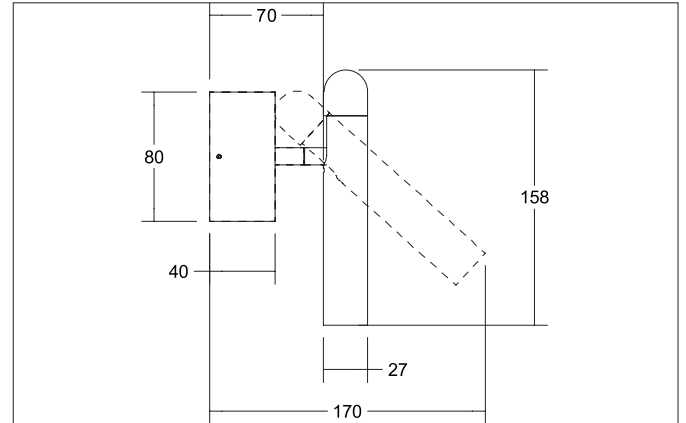

CUBA LED-Wand-Anbaustrahler, dreh- und schwenkbar, schaltbar
 Artikel-Nr. 10122173

Licht.
 Für Generationen.

Ausschreibungstext
 Runder LED-Wand-Anbaustrahler, dreh- und schwenkbar, schaltbar, Gewicht 0,359 kg, Reflektor silber mit rotationssymmetrisch tief-breitstrahlender Lichtstärkeverteilung. Bemessungslichtstrom 220 lm, Bemessungsleistung 1 x 4,2 W, Lichtfarbe warmweiß, ähnlichste Farbtemperatur (CCT) 3.000 K, allgemeiner Farbwiedergabeindex CRI > 90, Gehäusewerkstoff: Aluminium, Farbe: weiß, zulässige Umgebungstemperatur (ta): -20 °C - +25 °C, Schutzklasse (EN 61140): I, Schutzart (DIN EN 60529): IP20. Mit elektronischem Betriebsgerät, schaltbar.

Artikeldaten	
Artikel-Nr.	10122173
GTIN	4251433932413
Serienname	CUBA
Kurzbeschreibung	LED-Wand-Anbaustrahler, dreh- und schwenkbar, schaltbar
Material	Aluminium
Farbe	weiß
Ausführung der Oberfläche	struktur
Form	rund
Lieferumfang	inkl. Konverter zum Anschluss an 230 V-Netzspannung, schaltbar
Nettogewicht	0,359 kg

CUBA LED-Wand-Anbaustrahler, dreh- und schwenkbar, schaltbar

Artikel-Nr. 10122173

Licht.
Für Generationen.

Lichttechnik	
Farbtemperatur	3.000 K
Lichtaustritt	direkt
Lichtstrom	220 lm
Systemeffizienz	52 lm/W
Farbwiedergabe	CRI > 90
Reflektor	hochglänzend
Reflektorfarbe	silber
Abstrahlwinkel	38°
Lichtverteilung	symmetrisch
Farbtemperatur einstellbar	Nein

Montagetechnik	
Montageart	Anbaumontage
Montageort	Wandmontage
Verstellbarkeit	drehbar und kopfverstellbar
Schwenkwinkel	40°
Drehwinkel	355°
Kopfverstellwinkel	40°
Prüfzeichen	UKCA
Werkstoff der Abdeckung	ohne Abdeckung
Geeignet für Durchgangsverdrahtung	Ja