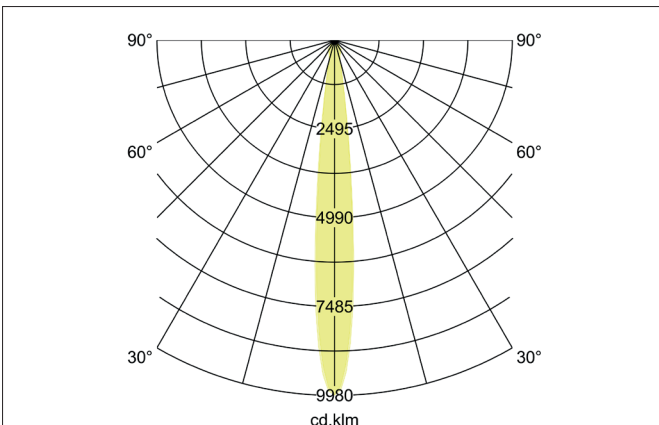

CUBA LED-Wand-Anbaustrahler, dreh- und schwenkbar, schaltbar
 Artikel-Nr. 10122173

Licht.
 Für Generationen.

Ausschreibungstext
 Runder LED-Wand-Anbaustrahler, dreh- und schwenkbar, schaltbar, Gewicht 0,359 kg, Reflektor silber mit rotationssymmetrisch tief-breitstrahlender Lichtstärkeverteilung. Bemessungslichtstrom 220 lm, Bemessungsleistung 1 x 4,2 W, Lichtfarbe warmweiß, ähnlichste Farbtemperatur (CCT) 3.000 K, allgemeiner Farbwiedergabeindex CRI > 90, Gehäusewerkstoff: Aluminium, Farbe: weiß, zulässige Umgebungstemperatur (ta): -20 °C - +25 °C, Schutzklasse (EN 61140): I, Schutzart (DIN EN 60529): IP20. Mit elektronischem Betriebsgerät, schaltbar.

Artikeldaten	
Artikel-Nr.	10122173
GTIN	4251433932413
Serienname	CUBA
Kurzbeschreibung	LED-Wand-Anbaustrahler, dreh- und schwenkbar, schaltbar
Material	Aluminium
Farbe	weiß
Ausführung der Oberfläche	struktur
Form	rund
Lieferumfang	inkl. Konverter zum Anschluss an 230 V-Netzspannung, schaltbar
Nettogewicht	0,359 kg

CUBA LED-Wand-Anbaustrahler, dreh- und schwenkbar, schaltbar

Artikel-Nr. 10122173

Licht.
Für Generationen.

Lichttechnik	
Farbtemperatur	3.000 K
Lichtaustritt	direkt
Lichtstrom	220 lm
Systemeffizienz	52 lm/W
Farbwiedergabe	CRI > 90
Reflektor	hochglänzend
Reflektorfarbe	silber
Abstrahlwinkel	38°
Lichtverteilung	symmetrisch
Farbtemperatur einstellbar	Nein