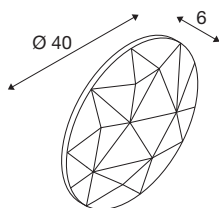

## MANA

### Schirm rund 40 grau

Licht und Design im perfekten Einklang: Die aus Filz gefertigten Schirme der MANA Familie überzeugen durch ihre außergewöhnliche Optik. Wenn mehrere Leuchten in unterschiedlichen Farben und Größen als Wolke in nebeneinander montiert sind, erzeugt dies eine spannenden Wandgestaltung von Bürosund Wohnräumen. Bitte beachten Sie, dass Sie den MANA Schirm mit der passenden MANA BASIS (LED Version: 1004657 oderunbeleuchtete Version 1004969) kombinieren müssen.

## TECHNISCHE DATEN

<b>Art. Nr.:</b>	1004661
<b>Höhe</b>	6 cm
<b>Durchmesser</b>	40 cm
<b>Nettogewicht</b>	0.426 kg
<b>Bruttogewicht</b>	0.747 kg
<b>IP Code</b>	IP 20
<b>Farbe</b>	grau
<b>BIG WHITE Seite</b>	185