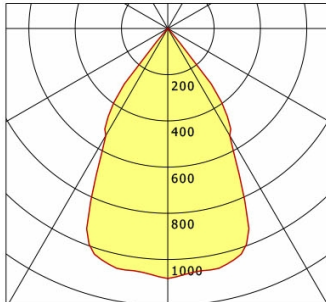

Standardoptionen

Sonderoptionen

Lichttechnik / Normen

Leuchtmittel	LED Spot / CRI 80 / 4000 K
EPREL Lichtquellen	848119
Lebensdauer	L90 B50 50.000 h L80 B50 100.000 h L80 B20 50.000 h
Systemleistung	27.0 W
Leuchten-Lichtstrom	2970 lm
Systemeffizienz	110.00 lm/W
Moduleffizienz	160.37 lm/W
UGR Klasse	≤16
Abstrahlwinkel	55°
Versorgungsspannung	220 - 240 V / 50 - 60 Hz
Schutzklasse	I
Schutzart	IP20

Abmessungen / Gewichte

Außendurchmesser	317 mm
Höhe	345 mm
Nettogewicht	2.79 kg
Bruttogewicht	3.34 kg

CAPL 300.2040.55

CAP 300 (1xLED 27W 840/4000K 2970lm 55 °)

C0/C180 cd / 1000 lm

	C0	C90	C180	C270
0°	1082	1082	1082	1082
15°	1046	1046	1046	1046
30°	535	535	535	535
45°	4	4	4	4
60°	3	3	3	3
75°	0	0	0	0
90°	0	0	0	0
cd / 1000 lm				

Offset [m] Cone width [m] Illuminance [lx]

Offset [m]	Cone width [m]	Illuminance [lx]
3.0	3.44	357.2
6.0	6.88	89.3
9.0	10.32	39.7
12.0	13.76	22.3
15.0	17.21	14.3

η	LED
Efficiency	110 lm/W
Direct/Indirect	↓ 100% / ↑ 0%
System Power	27 W
UGR	X=4H, Y=8H
Reflection factors	70/50/20
UGR C0/C180	13.4
UGR C90/C270	13.4
CIE Flux Codes	99 100 100 100 100
Ra/CRI	>80