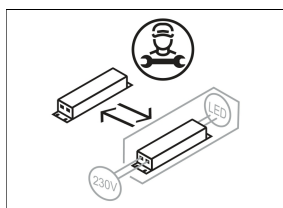

CAPL 300.2040.55

Farbe	Artikelnummer	EAN
silber	641641	4043544442789

Beschreibung

- Pendelleuchte für Warenpräsentation und Allgemeinbeleuchtung
- hohe Wartungsfreundlichkeit
- keine UV- und Wärmestrahlung
- Wärmemanagement mit Passivkühlung
- prismatischer Acrylglasreflektor mit Bajonettverschluss
- konusförmige Technikeinheit aus Polycarbonat
- InnenSpiegelreflektor aus Aluminium mit präziser symmetrischer Abstrahlcharakteristik für optimale Lichtausbeute und Entblendung
- Optional: Schutzglas mit Haltering für Innenreflektor
- Leuchte ausgestattet mit Schaukelhaken
- Abhängung separat bestellen
- Leuchte anschlussfertig mit Deckendose und Anschlussleitung schwarz (5000 mm, 3-adrig)
- Betriebsgerät (LED-Konverter) integriert

Standardoptionen

Sonderoptionen

Lichttechnik / Normen

Leuchtmittel	LED Spot / CRI 80 / 4000 K
EPREL Lichtquellen	848119
Lebensdauer	L90 B50 50.000 h L80 B50 100.000 h L80 B20 50.000 h
Systemleistung	27.0 W
Leuchten-Lichtstrom	2970 lm
Systemeffizienz	110.00 lm/W
Moduleffizienz	160.37 lm/W
UGR Klasse	≤16
Abstrahlwinkel	55°
Versorgungsspannung	220 - 240 V / 50 - 60 Hz
Schutzklasse	I
Schutzart	IP20

Abmessungen / Gewichte

Außendurchmesser	317 mm
Höhe	345 mm
Nettogewicht	2.79 kg
Bruttogewicht	3.34 kg

CAPL 300.2040.55

CAP 300 (1xLED 27W 840/4000K 2970lm 55 °)

C0/C180 cd / 1000 lm

	C0	C90	C180	C270
0°	1082	1082	1082	1082
15°	1046	1046	1046	1046
30°	535	535	535	535
45°	4	4	4	4
60°	3	3	3	3
75°	0	0	0	0
90°	0	0	0	0
cd / 1000 lm				