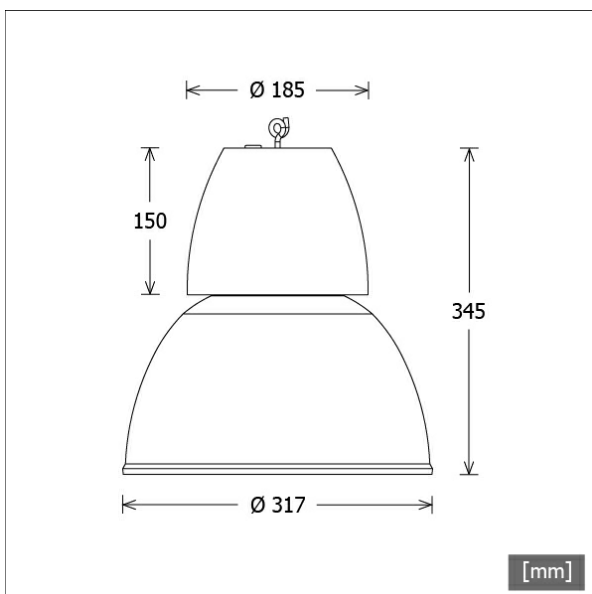

CAPL 300.2040.55

Farbe	Artikelnummer	EAN
silber	641641	4043544442789

Beschreibung

- Pendelleuchte für Warenpräsentation und Allgemeinbeleuchtung
- hohe Wartungsfreundlichkeit
- keine UV- und Wärmestrahlung
- Wärmemanagement mit Passivkühlung
- prismatischer Acrylglasreflektor mit Bajonettverschluss
- konusförmige Technikeinheit aus Polycarbonat
- InnenSpiegelreflektor aus Aluminium mit präziser symmetrischer Abstrahlcharakteristik für optimale Lichtausbeute und Entblendung
- Optional: Schutzglas mit Haltering für Innenreflektor
- Leuchte ausgestattet mit Schaukelhaken
- Abhängung separat bestellen
- Leuchte anschlussfertig mit Deckendose und Anschlussleitung schwarz (5000 mm, 3-adrig)
- Betriebsgerät (LED-Konverter) integriert

Abmessungen / Gewichte

Außendurchmesser	317 mm
Höhe	345 mm
Nettogewicht	2.79 kg
Bruttogewicht	3.34 kg

CAPL 300.2040.55

CAP 300 (1xLED 27W 840/4000K 2970lm 55 °)

C0/C180 cd / 1000 lm

	C0	C90	C180	C270
0°	1082	1082	1082	1082
15°	1046	1046	1046	1046
30°	535	535	535	535
45°	4	4	4	4
60°	3	3	3	3
75°	0	0	0	0
90°	0	0	0	0
cd / 1000 lm				

Offset [m] Cone width [m] Illuminance [lx]

Offset [m]	Cone width [m]	Illuminance [lx]
3.0	3.44	357.2
6.0	6.88	89.3
9.0	10.32	39.7
12.0	13.76	22.3
15.0	17.21	14.3

η	LED
Efficiency	110 lm/W
Direct/Indirect	↓ 100% / ↑ 0%
System Power	27 W
UGR	X=4H, Y=8H
Reflection factors	70/50/20
UGR C0/C180	13.4
UGR C90/C270	13.4
CIE Flux Codes	99 100 100 100 100
Ra/CRI	>80