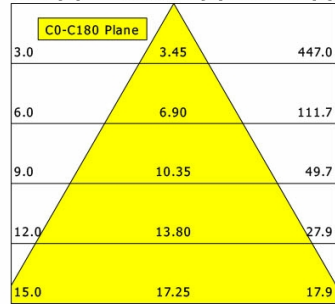

## Lichttechnik / Normen

Leuchtmittel	LED Spot / CRI 80 / 4000 K
EPREL Lichtquellen	851282
Lebensdauer	L90 B50 50.000 h L80 B50 100.000 h L80 B20 50.000 h
Systemleistung	36.0 W
Leuchten-Lichtstrom	3720 lm
Systemeffizienz	103.33 lm/W
Moduleffizienz	162.17 lm/W
UGR Klasse	≤16
Abstrahlwinkel	55°
Versorgungsspannung	220 - 240 V / 50 - 60 Hz
Schutzklasse	I
Schutzart	IP20

## Abmessungen / Gewichte

Außendurchmesser	317 mm
Höhe	345 mm
Nettogewicht	2.79 kg
Bruttogewicht	3.34 kg

# CAPL 300.3040.55

CAP 300 (1xLED 36W 840/4000K 3720lm 55 °)

C0/C180 cd / 1000 lm

	C0	C90	C180	C270
0°	1081	1081	1081	1081
15°	1048	1048	1048	1048
30°	537	537	537	537
45°	4	4	4	4
60°	3	3	3	3
75°	0	0	0	0
90°	0	0	0	0
cd / 1000 lm				

Offset [m] Cone width [m] Illuminance [lx]

<b>η</b>	LED
Efficiency	104 lm/W
Direct/Indirect	↓ 100% / ↑ 0%
System Power	36 W
<b>UGR</b>	X=4H, Y=8H
Reflection factors	70/50/20
UGR C0/C180	14.1
UGR C90/C270	14.1
CIE Flux Codes	99 100 100 100 100
Ra/CRI	>80