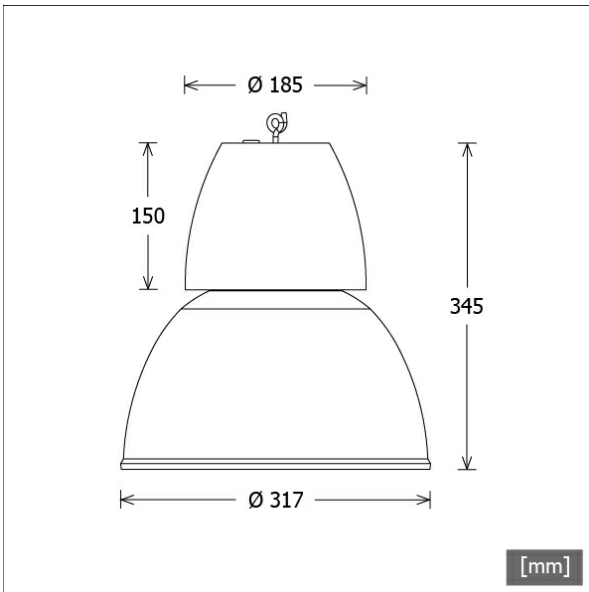

Beschreibung

- Pendelleuchte für Warenpräsentation und Allgemeinbeleuchtung
- hohe Wartungsfreundlichkeit
- keine UV- und Wärmestrahlung
- Wärmemanagement mit Passivkühlung
- prismatischer Acrylglasreflektor mit Bajonettverschluss
- konusförmige Technikeinheit aus Polycarbonat
- InnenSpiegelreflektor aus Aluminium mit präziser symmetrischer Abstrahlcharakteristik für optimale Lichtausbeute und Entblendung
- Optional: Schutzglas mit Haltering für Innenreflektor
- Leuchte ausgestattet mit Schaukelhaken
- Abhängung separat bestellen
- Leuchte anschlussfertig mit Deckendose und Anschlussleitung schwarz (5000 mm, 3-adrig)
- Betriebsgerät (LED-Konverter) integriert

Standardoptionen

Sonderoptionen

Lichttechnik / Normen

Leuchtmittel	LED Spot / CRI 80 / 4000 K
EPREL Lichtquellen	851282
Lebensdauer	L90 B50 50.000 h L80 B50 100.000 h L80 B20 50.000 h
Systemleistung	36.0 W
Leuchten-Lichtstrom	3720 lm
Systemeffizienz	103.33 lm/W
Moduleffizienz	162.17 lm/W
UGR Klasse	≤16
Abstrahlwinkel	55°
Versorgungsspannung	220 - 240 V / 50 - 60 Hz
Schutzklasse	I
Schutzart	IP20

Abmessungen / Gewichte

Außendurchmesser	317 mm
Höhe	345 mm
Nettogewicht	2.79 kg
Bruttogewicht	3.34 kg