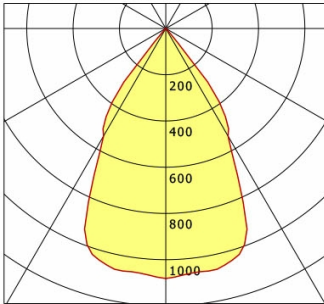

CAPL 300.3040.55

CAP 300 (1xLED 36W 840/4000K 3720lm 55 °)

C0/C180 cd / 1000 lm

	C0	C90	C180	C270
0°	1081	1081	1081	1081
15°	1048	1048	1048	1048
30°	537	537	537	537
45°	4	4	4	4
60°	3	3	3	3
75°	0	0	0	0
90°	0	0	0	0
cd / 1000 lm				

Offset [m] Cone width [m] Illuminance [lx]