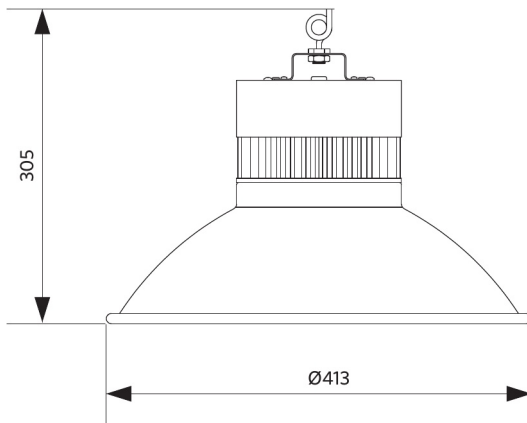

Technische Daten

Lebensdauer (L70)	60.000 h
Lebensdauer (L80)	40.000 h
Ein-/aus-Zyklen	100.000
Farbbeständigkeit (SDCM)	4
Steuerbar	Ein-Aus
Farbe	Silber
CRI	≥ 80
IP-Klasse	IP20
IK-Klasse	IK03
Schutzklasse	I
Risikogruppe (EN 62471)	RG1
Treiber inklusive (Ja/Nein)	Ja
Glühdrahtprüfung	650°C
Treiber ausfallrate (bei 5.000 Std)	1 %
PF	≥ 0,9

Stromversorgung

Frequenz	50/60 Hz
Spannung	220-240 V AC
DC input voltage	Siehe Katalog, Abschnitt Technische Daten
230V Kabellänge	2 m

Material

Gehäusematerial	Aluminium
Optisches Material	Polycarbonat

Anwendungsmöglichkeiten

Betriebstemperatur	-20-+45°C
Anwendungstemperatur	+25°C
Lagertemperatur	-30-+50°C

5 JAHRE GARANTIE

CE

ENERGY

OPPLE Lighting
545002000100

80
kWh/1000h

2019/2015

Produktmaße (mm)

LEDLowbay-E 80W-4000-90D