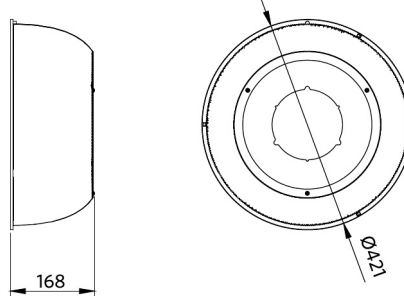

Lowbay-PC-Reflector-80W