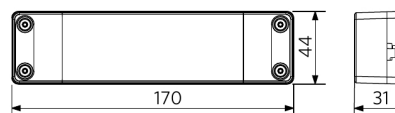

LEDPanelS-E4 Driver