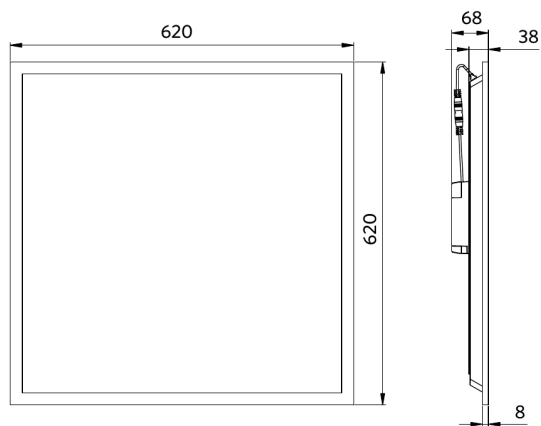

Technische Daten

Lebensdauer (L70)	60.000 h
Lebensdauer (L80)	50.000 h
Ein-/aus-Zyklen	100.000
Farbbeständigkeit (SDCM)	4
Steuerbar	DALI2
Abstrahlwinkel	90°
Farbe	Weiß RAL9003
CRI	≥ 80
UGR	≤ 19
Schutzart (IP)	IP20
Schlagfestigkeit	IK02
Schutzklasse	II
Risikogruppe (EN 62471)	RG0
Mit Betriebsgerät	Ja
Glühdrahtprüfung	650°C
TreiberAusfallrate (bei 5.000 Std)	<1 %
Leistungsfaktor	≥ 0,9

Stromversorgung

Frequenz	50/60 Hz
Nennspannung	220-240 V AC
DC input voltage	Siehe Kataloganhang, Anschlußwerte und Gleichstromlichkeit (DC-fähig)
230V Kabellänge	1 m

Material

Werkstoff des Gehäuses	Aluminium
Optisches Material	Polystyrol (PS)
Cover Material	Polystyrol (PS)

Anwendungsmöglichkeiten

Betriebstemperatur	-10--+45°C
Anwendungstemperatur	+25°C
Lagertemperatur	-25--+50°C

Produktmaße (mm)

LEDPanelS-E4 Sq620-32W