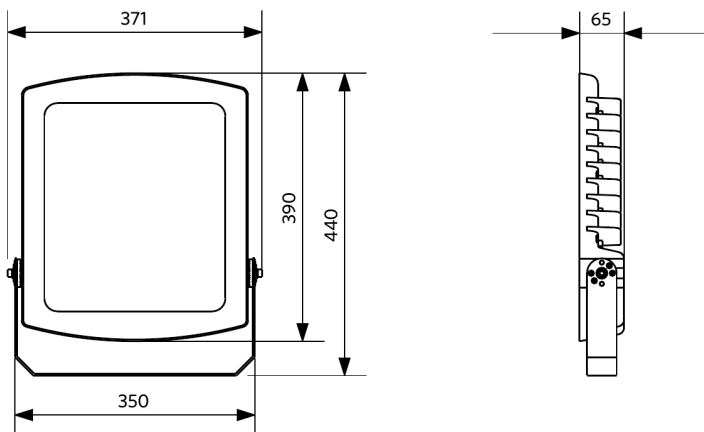

Technische Daten	
Lebensdauer (L70)	70.000 h
Lebensdauer (L80)	50.000 h
Ein-/aus-Zyklen	100.000
Farbbeständigkeit (SDCM)	4
Steuerbar	Ein-Aus
Farbe	schwarz
Schutzart (IP)	IP66
Schlagfestigkeit	IK08
Schutzklasse	I
Risikogruppe (EN 62471)	RG1
Mit Betriebsgerät	Ja
Glüdrahtprüfung	650°C
Leistungsfaktor	≥ 0,9

Stromversorgung	
Frequenz	50/60 Hz
Nennspannung	220-240 V
DC input voltage	Siehe Kataloganhang, Anschlußwerte und Gleichstromlichkeit (DC-fähig)
230V Kabellänge	1 m

Material	
Werkstoff des Gehäuses	Aluminumguss
Optisches Material	Polycarbonat
Cover Material	Hartglas

Anwendungsmöglichkeiten	
Betriebstemperatur	-25-+50°C
Anwendungstemperatur	+25°C
Lagertemperatur	-30-+60°C

5 JAHRE GARANTIE

ENERGY

OPPLE Lighting
140062034

A
B
C
D
E
F
G

160
kWh/1000h

2019/2015

Produktmaße (mm)

LEDflood-P Re440