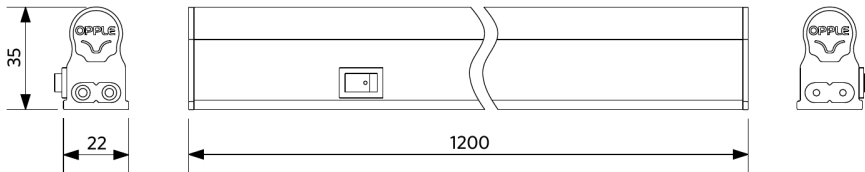

Produktmaße (mm)

LED E T5 batten 1200