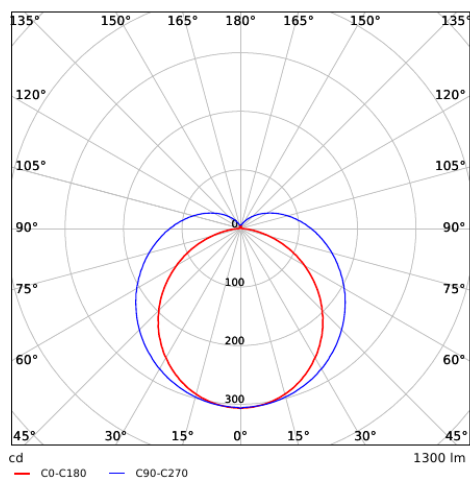

Betriebstemperatur	-20-+40°C
Anwendungstemperatur	+25°C
Lagertemperatur	-25-+50°C

Produktmaße (mm)

LED E T5 batten 1200

Lichttechnische Daten

Zubehörteile

Inklusive Zubehör