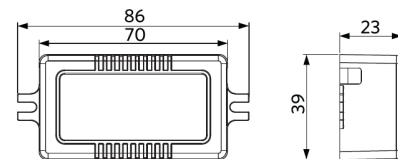

LEDspotRA-Ava-E2
Driver

Lichttechnische Daten

Ausschnittmaße (mm)

LEDSpotRA-Ava-E2
Ø68-76