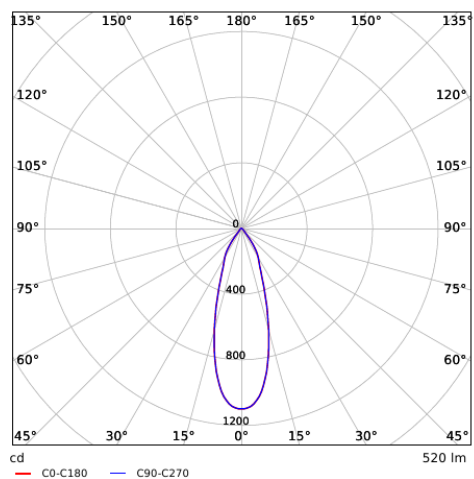

LEDspotRA-Ava-E2
Driver

Lichttechnische Daten

Ausschnittmaße (mm)

LEDSpotRA-Ava-E2
Ø68-76