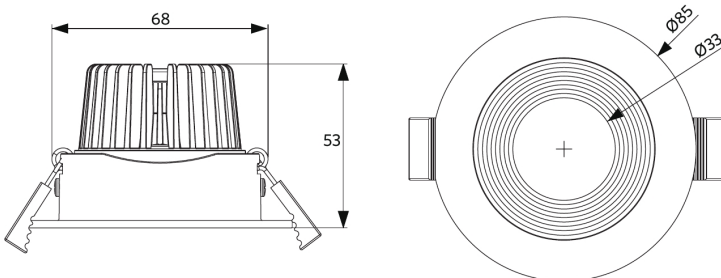

LEDspotRA-Ava-E2
Driver

Lichttechnische Daten

Ausschnittmaße (mm)

LEDSpotRA-Ava-E2
Ø68-76