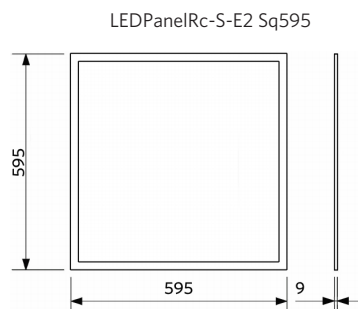

Produktmaße (mm)