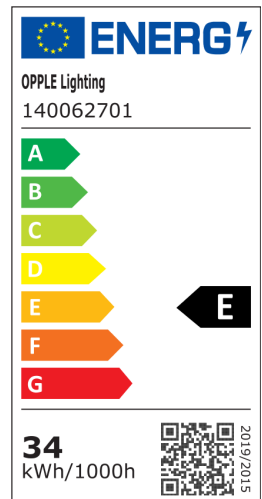

Technische Daten

Lebensdauer (L70)	50.000 h
Lebensdauer (L80)	30.000 h
Ein-/aus-Zyklen	100.000
Farbbeständigkeit (SDCM)	4
Steuerbar	Ein-Aus
Abstrahlwinkel	120°
Farbe	Weiß RAL9003
CRI	≥ 80
UGR	≤ 22
Schutzart (IP)	IP20
Schlagfestigkeit	IK02
Schutzklasse	II
Risikogruppe (EN 62471)	RG0
Mit Betriebsgerät	Ja
Glühdrahtprüfung	650°C
Treiberausfallrate (bei 5.000 Std)	<1 %
Leistungsfaktor	≥ 0,9

Stromversorgung

Frequenz	50/60 Hz
Nennspannung	220-240 V AC
DC input voltage	Nein
230V Kabellänge	1 m

Material

Werkstoff des Gehäuses	Aluminium
Optisches Material	Polystyrol (PS)
Cover Material	Polycarbonat

Anwendungsmöglichkeiten

Betriebstemperatur	-10-+40°C
Anwendungstemperatur	+25°C
Lagertemperatur	-25-+50°C