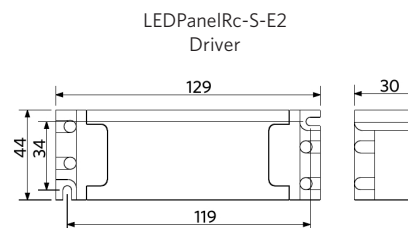

Produktmaße (mm)