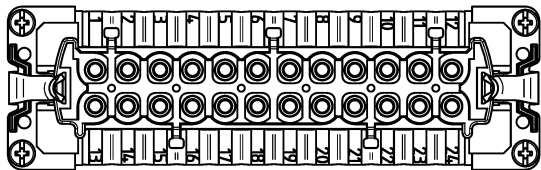

F

Kodieransichten Ausführung 6-/16-/24-polig  
Coding view executing 6-/10-/24-pole

6-polig/6-pole  
70.300.0640.0

16-polig/16-pole  
70.300.1640.0

24-polig/24-pole  
70.300.2440.0

10-polig/10-pole  
70.300.1040.0

Farbe: kieselgrau  
colour: pebble grey

Teile-Nr. part no.	Typ type	Polzahl pole	L	l
70.300.0640.0	BAS BUS 6 2,5 50	6x	49,8	44
70.300.1040.0	BAS BUS 10 2,5 50	10x	62,8	57
70.300.1640.0	BAS BUS 16 2,5 50	16x	83,3	77,5
70.300.2440.0	BAS BUS 24 2,5 50	24x	109,8	104