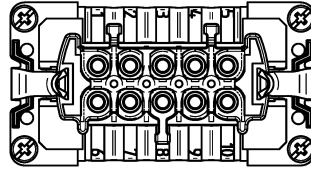

F

Kodieransichten Ausführung 6-/16-/24-polig  
Coding view executing 6-/10-/24-pole

6-polig/6-pole  
70.300.0640.0

16-polig/16-pole  
70.300.1640.0

24-polig/24-pole  
70.300.2440.0

10-polig/10-pole  
70.300.1040.0

Farbe: kieselgrau  
colour: pebble grey

Teile-Nr. part no.	Typ type	Polzahl pole	L	l
70.300.0640.0	BAS BUS 6 2,5 50	6x	49,8	44
70.300.1040.0	BAS BUS 10 2,5 50	10x	62,8	57
70.300.1640.0	BAS BUS 16 2,5 50	16x	83,3	77,5
70.300.2440.0	BAS BUS 24 2,5 50	24x	109,8	104