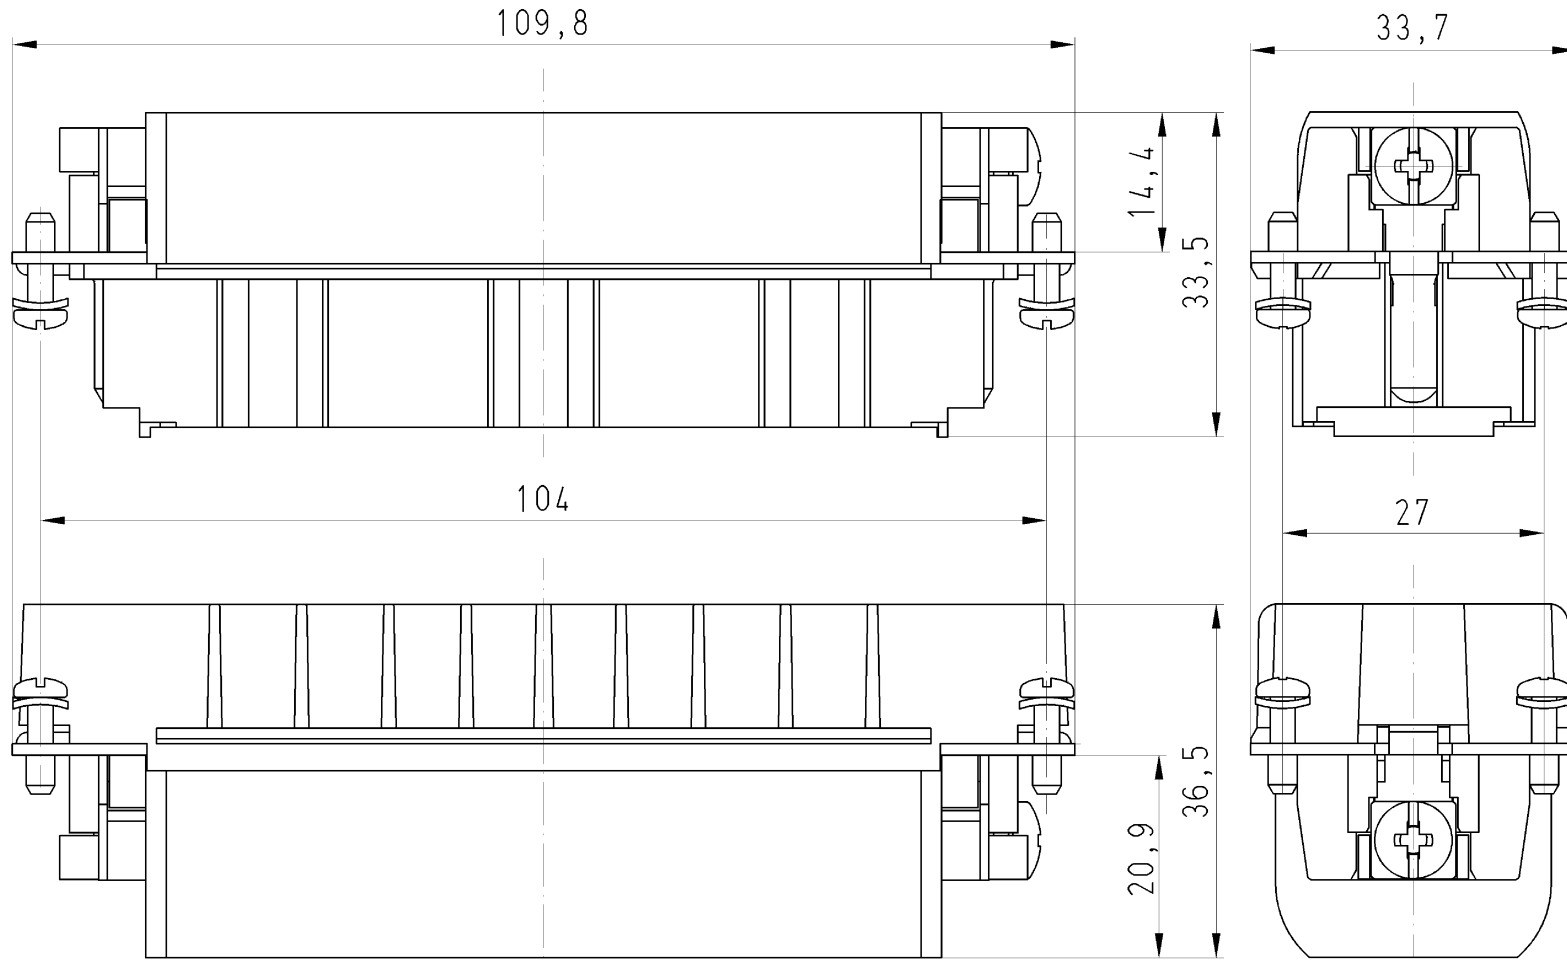

○ Diese Maße werden bei Abnahme besonders geprüft
□ Ausrichtiglich Prüfung
■ Bei der Herstellung sind die Maße auf der Innenseite zu berücksichtigen

Buchseneinsatz
sockert insert
73.700.6458.0

Steckereinsatz
plug insert
73.710.6458.0

Weitere Daten siehe Katalog
further data see catalog

Freitoleranz nach DIN -		CAD - Zeichnung, keine manuellen Änderungen			1. Verwendung: -		Bl. 1 von 1	
/	Maßstab	Werkstoff und Oberfläche:			2005	Tag	Name	
/	2:1				Enworfen	25.02.	Schmitt J.	
/					Gepf. /			
/					Normgr. /		Ersatz für: -	
Benennung		KONTAKTEINSATZ						
Änderung		Buchseneinsatz / Steckereinsatz sockert insert / plug insert						

73700645801K_1 CADW28 Schmitt 2005-03-01T12:22:52 1.000