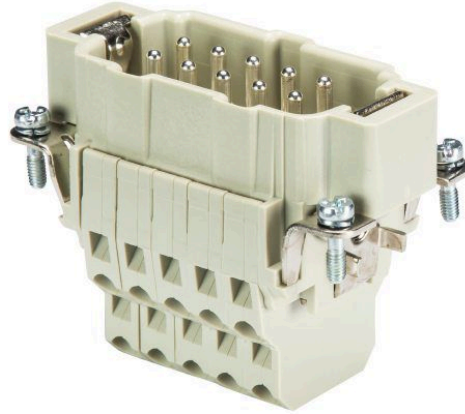

**Datablad**

Art. Nr. 70.512.1053.0

Han indsats BAS STM 10 2,5 50 AG

Revos Basic Indsats han 2xfjeder 10-pol 500V/16A Indsats

Art. Nr.	70.512.1053.0
EAN	4015573710719
Ordre enhed	1 styk

**Godkendelser**

**Specifikationer**
**Generelt**

Model	Han indsats
Brandbarheds klasse af isoleringsmateriale iht. med UL 94	V0
Farve	grå
Stikcykler	500
Forureningsgrad	3
Modular version	nej
Min. Driftstemperaturområde	-40 °C
Maks. Driftstemperaturområde	120 °C

**Tilslutningsdata**

Tilslutning	Fjeder tilslutning
Antal poler	10
Ekskl. skifte kontakter	0
Antal poler nominel strøm 2	0
Antal poler nominel strøm 3	0
Totalt antal af poler (uden jord kontakt)	10
Med lederbeskyttelse	ja
Min. lederdiameter Massiv (massiv/flerkoret)	0,5 mm <sup>2</sup>
Maks. lederdiameter Massiv (massiv/flerkoret)	2,5 mm <sup>2</sup>
Beskyttelseskontakt	ja