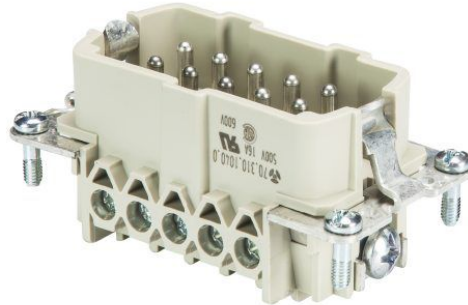

Datablad

Art. Nr. 70.310.1040.0

Han indsats BAS STS 10 2,5 50

 Revos Basic Indsats han 0,5-2,5mm² skrue 10-pol 500V/16A
 Indsats

Art. Nr.	70.310.1040.0
EAN	4015573219878
Ordre enhed	10 styk

Godkendelser

Specifikationer
Generelt

Model	Han indsats
Brandbarheds klasse af isoleringsmateriale iht. med UL 94	V0
Farve	grå
Stikcykler	200
Forureningsgrad	3
Modular version	nej
Min. Driftstemperaturområde	-40 °C
Maks. Driftstemperaturområde	120 °C

Tilslutningsdata

Tilslutning	skruetilslutning
Antal poler	10
Ekskl. skifte kontakter	0
Antal poler nominel strøm 2	0
Antal poler nominel strøm 3	0
Totalt antal af poler (uden jord kontakt)	10
Med lederbeskyttelse	ja
Min. lederdiameter Massiv (massiv/flerkoret)	0,5 mm ²
Maks. lederdiameter Massiv (massiv/flerkoret)	2,5 mm ²
Beskyttelseskontakt	ja

Model

med huse	nej
----------	-----

Kontakter

Kontakt material	Kobberlegering
overflade	tin
overgangsmodstand	# 1,5 mOhm
Afisoleringslængde	7 mm

Skruehoved design / anbefalet tilspændingsmoment

Monterings skruer	H1/0,5-0,7 Nm
spændeskruer	H1/0,5-0,7 Nm
Jordleder skruer	H2/1,2-1,6 Nm