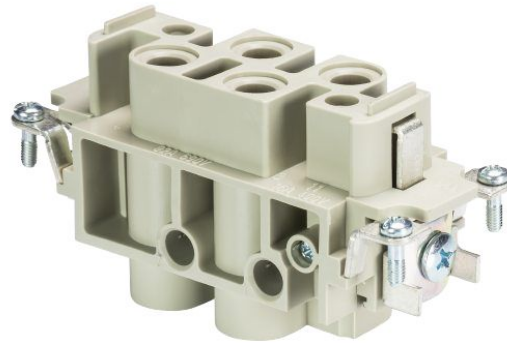

Datablad

Art. Nr. 72.205.0653.0

POW BUS 4/2 FA DB AG

 Revos Power Indsats hun skrue 4+2-pol 690/400V/82A/16A
 Indsats

Art. Nr.	72.205.0653.0
EAN	4015573346383
Ordre enhed	10 styk

Godkendelser

Specifikationer
Generelt

Model	
Brandbarheds klasse af isoleringsmateriale iht. med UL 94	HB
Farve	grå
Stikcykler	200
Forureningsgrad	3
Modular version	nej
alternativ størrelse	16
Min. Driftstemperaturområde	-40 °C
Maks. Driftstemperaturområde	120 °C

Specifikationer UL/CSA

Nominel spænding i henhold til UL/CSA	600 V
Nominel strøm i henhold til UL	82 A
Nominel strøm i henhold til CSA	70 A
Min. kvadrat flerkoret leder	1 mm ²
Maks. kvadrat flerkoret leder	16 mm ²
Kvadrat fleksibel AWG wire	16-4 AWG

Model

med huse	nej
----------	-----

Kontakter

Kontakt material	Kobberlegering
overflade	forsølvet
overgangsmodstand	# 1,5 mOhm
Afisoleringslængde	15 mm

Skruehoved design / anbefalet tilspændingsmoment

Monteringsskruer	H1/0,5-0,7 Nm
spændeskruer	H1/0,5-0,7 Nm
Jordleder skruer	M5/2,0-2,5Nm ligekærv