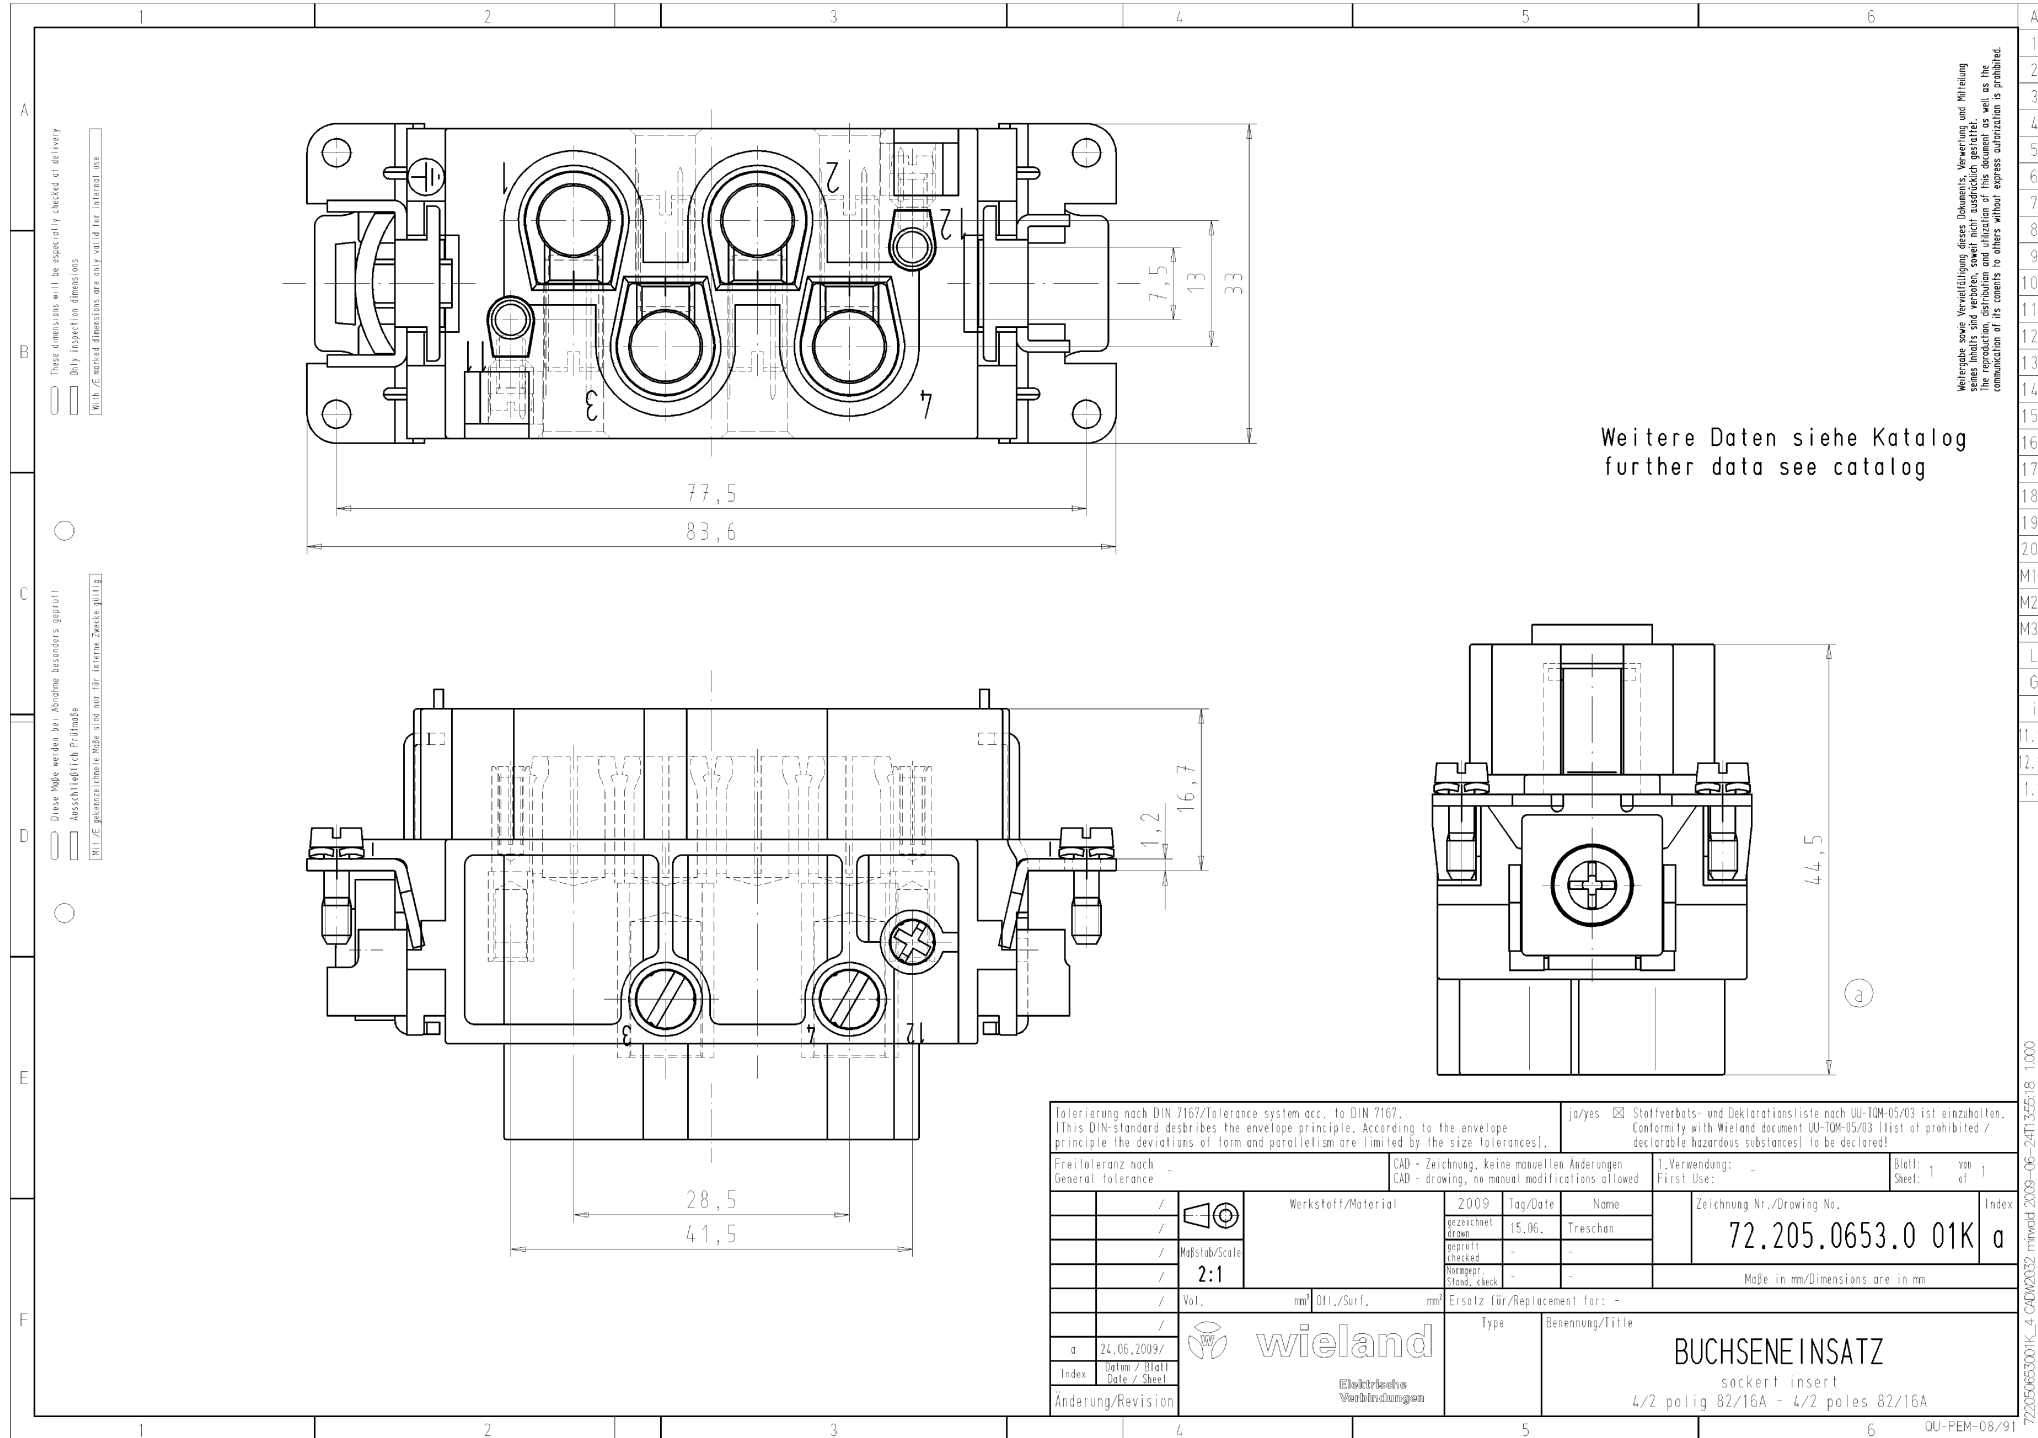

These dimensions will be especially checked at delivery
Only inspection dimensions
Mit diesen Maßangaben sind die Maße für den Endverbraucher zu verstehen.

Diese Maße werden bei Abnahme besonders geprüft
Ausschließlich Prüfmaße
Mit diesen Maßangaben sind die Maße für den Endverbraucher zu verstehen.

Weitere Daten siehe Katalog
further data see catalog

Toleranzierung nach DIN 7167/Tolerance system acc. to DIN 7167. (This DIN standard describes the envelope principle. According to the envelope principle the deviations of form and parallelism are limited by the size tolerances).		ja/yes ☒ Stoffverbleib- und Deklarationsliste nach UU-TQM-05/03 ist einzuhalten. Conformity with Wieland document UU-TQM-05/03 list of prohibited / declarable hazardous substances to be declared!	
Freitoleranz nach General tolerance	-	CAD - Zeichnung, keine manuellen Änderungen CAD - drawing, no manual modifications allowed	1. Verwendung: First Use: -
		Blatt: 1 von Sheet: 1 of 1	
	Werkstoff/Material	2009 Tag/Date	Name
		15.06.	Treschan
	Maßstab/Scale		
	2:1		
	Vol.	Maße in mm/Dimensions are in mm	
		Ersatz für/Replacement for: -	
		Type	Benennung/Title
			BUCHSENE INSATZ
			sockert insert
			4/2 polig 82/16A - 4/2 poles 82/16A
Änderung/Revision			

Weitere Daten siehe Katalog
further data see catalog