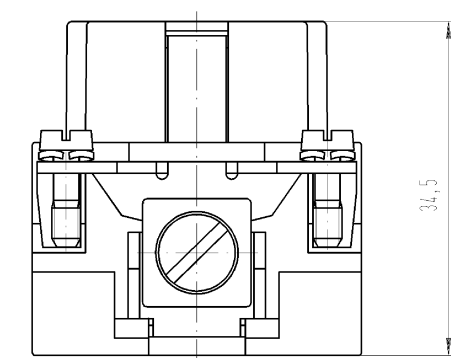

A
1
2
3
4
5
6
7
8
9
10
11
12
13
14
15
16
17
18
19
20
M1
M2
M3
L
G
1
1.1
2.1
1.1

Freitoleranz nach		CAD - Zeichnung, keine manuellen Änderungen			1. Verwendung: -		Bl. 1 von 1			
/	Maßstab	Werkstoff und Oberfläche:		2003	Tag	Name		Zeichnung Nr.	Index	
/	2:1	Farbe: Kieselgrau colour: pebble grey		Entworfen	10.07.	Bauer F.				
/				Geprüft	-			70.200.0653.0 01K		
/	Vol.	mm³	Dtl.	mm³	Normgepr.	-	-			Ersatz für: -
/	wieland		Benennung		BUCHSENE INSATZ					
/	6-polig 35A 400V		SOCKET INSERT 6-pole							
Änderung		Datum / Blatt