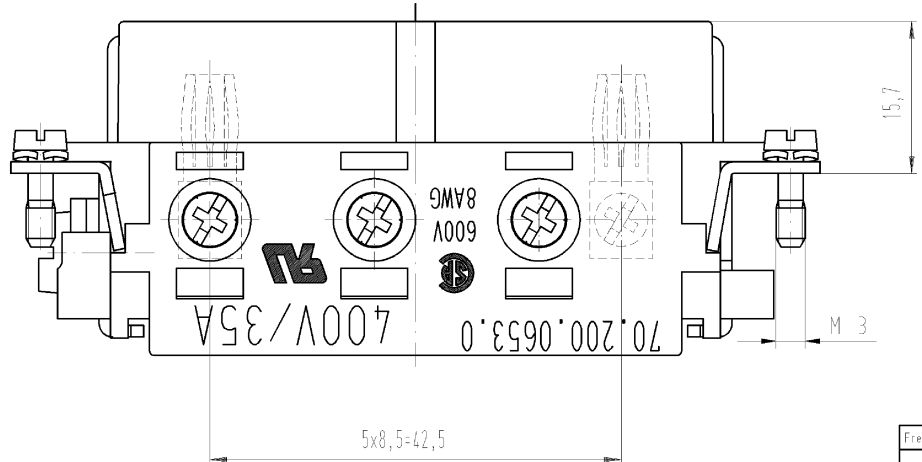

A
1
2
3
4
5
6
7
8
9
10
11
12
13
14
15
16
17
18
19
20
M1
M2
M3
L
G
1
1.1
2.1
1.1

Freitoleranz nach		CAD - Zeichnung, keine manuellen Änderungen			1. Verwendung: -		Bl. 1 von 1			
/	Maßstab	Werkstoff und Oberfläche:		2003	Tag	Name		Zeichnung Nr.	Index	
/	2:1	Farbe: Kieselgrau colour: pebble grey		Entworfen	10.07.	Bauer F.				
/				Geprüft	-			70.200.0653.0 01K		
/	Vol.	mm³	Dtl.	mm³	Normgepr.	-	-			Ersatz für: -
/	wieland		Benennung		BUCHSENE INSATZ					
/	6-polig 35A 400V		SOCKET INSERT 6-pole							
Änderung		Datum / Blatt