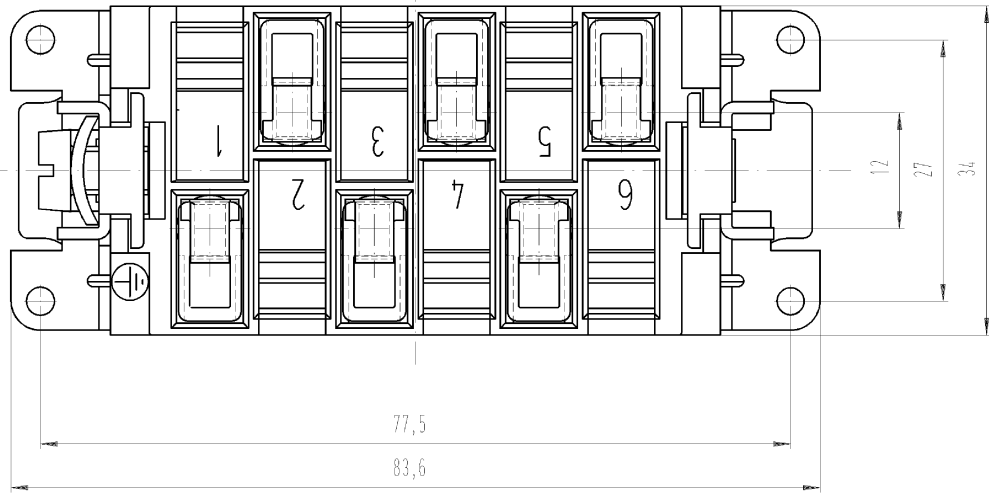

A
1
2
3
4
5
6
7
8
9
10
11
12
13
14
15
16
17
18
19
20
M1
M2
M3
L
G
1
1.1
2.1
1.1

Freitoleranz nach		CAD - Zeichnung, keine manuellen Änderungen			1. Verwendung: -		Bl. 1 von 1			
/	Maßstab	Werkstoff und Oberfläche:		2003	Tag	Name		Zeichnung Nr.	Index	
/	2:1	Farbe: Kieselgrau colour: pebble grey		Entworfen	10.07.	Bauer F.				
/				Geprüft	-			70.200.0653.0 01K		
/	Vol.	mm³	Dtl.	mm³	Normgepr.	-	-			Ersatz für: -
/	wieland		Benennung		BUCHSENE INSATZ					
/	6-polig 35A 400V		SOCKET INSERT 6-pole							
Änderung		Datum / Blatt