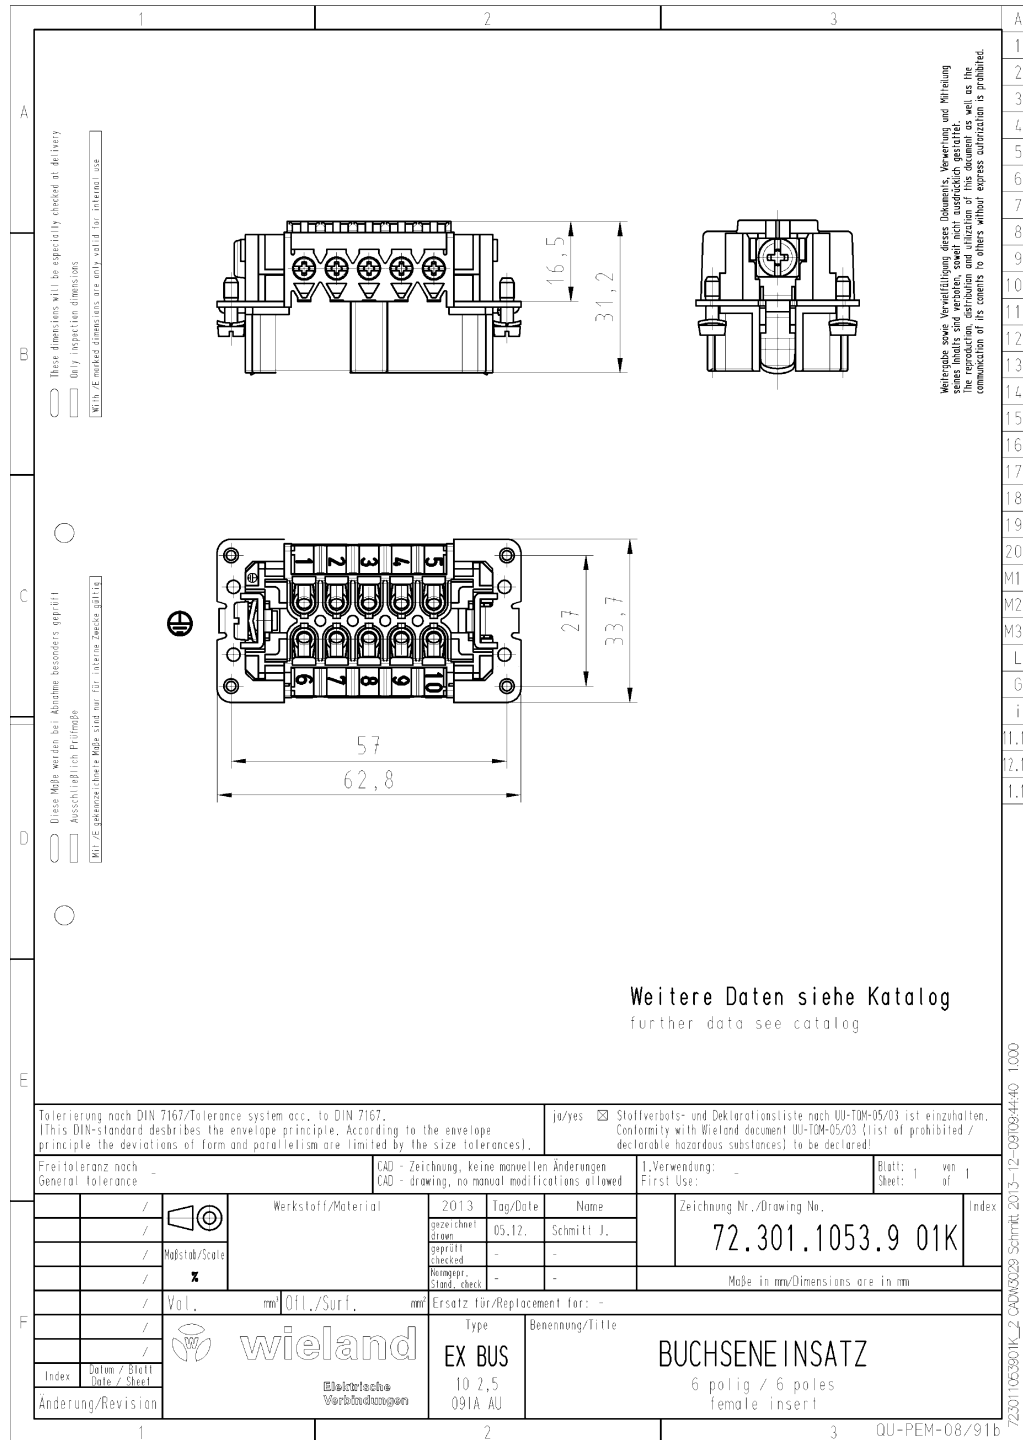

Teknisk tegning

A
1
2
3
4
5
6
7
8
9
10
11
12
13
14
15
16
17
18
19
20
M1
M2
M3
L
G
i
11.1
12.1
1.1