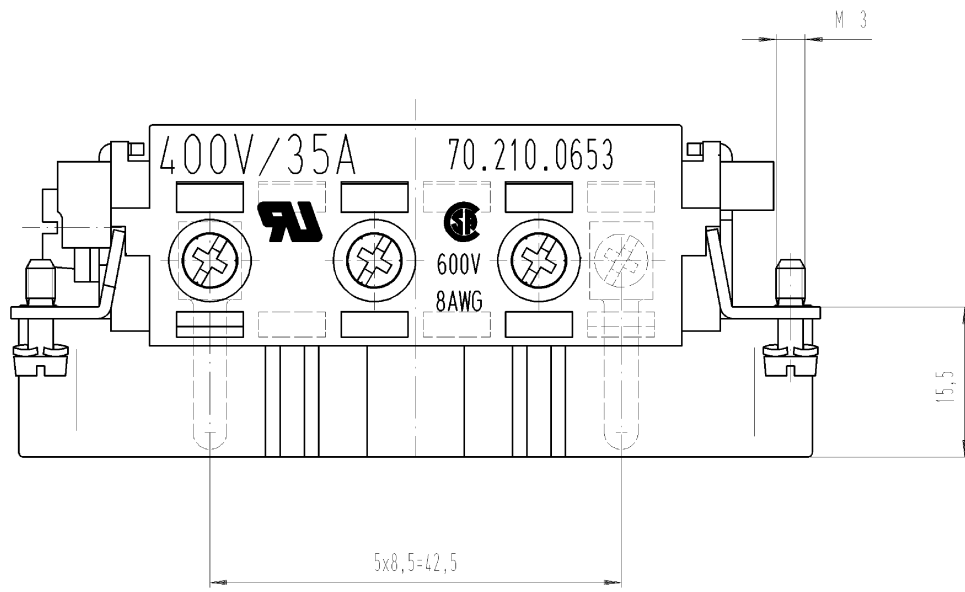

○ Diese Maße werden bei Abnahme besonders geprüft
□ Ausschnitt nicht geprüft
———— Maßlinie
———— Maßlinie

Weitere Daten siehe Katalog
further data see catalog

Freitoleranz nach -		DAD - Zeichnung, keine manuellen Änderungen			1. Verwendung: -		Bl. 1 von 1		
/	Maßstab	Werkstoff und Oberfläche:		2003	Tag	Name		Zeichnung Nr.	Index
/	2:1			Enworfen	10.07.	Bauer F.			
/				Geprüft				70.210.0653.0 01K	
/				Vol.		Normgr.			
/				mm²		mm²		Ersatz für: -	
/									
Benennung		wieland						STECKERE INSATZ	
Änderung		Elektrische Verbindungen						6-polig 35 A 400 V PLUG INSERT 6-pole	
Datum / Blatt									

A
1
2
3
4
5
6
7
8
9
10
11
12
13
14
15
16
17
18
19
20
M1
M2
M3
L
G
1
1.1
2.1
1.1
702100653001K_1 CAD/WT/18 Hoffmann 2008-09-25/08:51:52 1:000