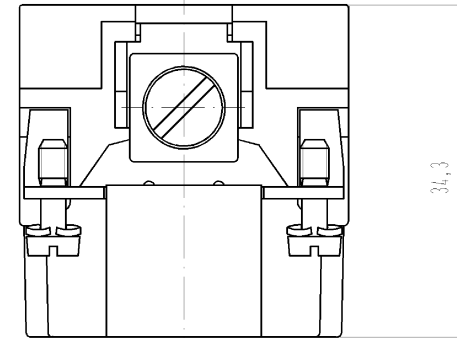

○ Diese Maße werden bei Abnahme besonders geprüft
□ Ausschnitt nicht geprüft
———— Maßlinie
———— Maßlinie

Weitere Daten siehe Katalog
further data see catalog

Freitoleranz nach -		DAD - Zeichnung, keine manuellen Änderungen			1. Verwendung: -		Bl. 1 von 1		
/	Maßstab	Werkstoff und Oberfläche:		2003	Tag	Name		Zeichnung Nr.	Index
/	2:1			Enworfen	10.07.	Bauer F.			
/				Geprüft				70.210.0653.0 01K	
/				Vol.		Normgr.			
/				mm²		mm²		Ersatz für: -	
/									
Benennung		wieland						STECKERE INSATZ	
Änderung		Elektrische Verbindungen						6-polig 35 A 400 V PLUG INSERT 6-pole	
Datum / Blatt									

A
1
2
3
4
5
6
7
8
9
10
11
12
13
14
15
16
17
18
19
20
M1
M2
M3
L
G
1
1.1
2.1
1.1
702100653001K_1 CAD/WT/18 Hoffmann 2008-09-25/08:51:52 1:000