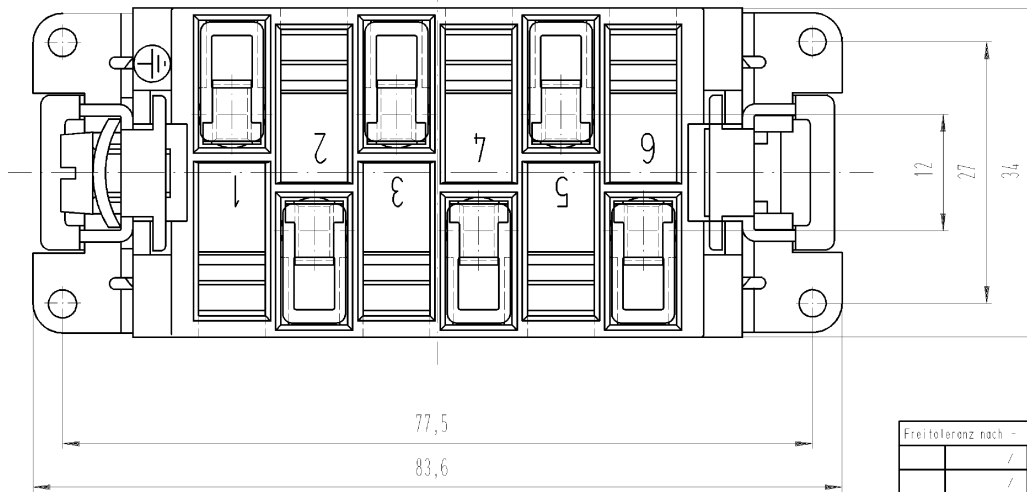

○ Diese Maße werden bei Abnahme besonders geprüft
□ Ausschnitt nicht geprüft
———— Maßlinie
———— Maßlinie

Weitere Daten siehe Katalog
further data see catalog

Freitoleranz nach -		DAD - Zeichnung, keine manuellen Änderungen			1. Verwendung: -		Bl. 1 von 1		
/	Maßstab	Werkstoff und Oberfläche:		2003	Tag	Name		Zeichnung Nr.	Index
/	2:1			Enworfen	10.07.	Bauer F.			
/				Geprüft				70.210.0653.0 01K	
/				Vol.		Normgr.			
/				mm²		mm²		Ersatz für: -	
/									
Benennung		wieland						STECKERE INSATZ	
Änderung		Elektrische Verbindungen						6-polig 35 A 400 V PLUG INSERT 6-pole	
Datum / Blatt									

A
1
2
3
4
5
6
7
8
9
10
11
12
13
14
15
16
17
18
19
20
M1
M2
M3
L
G
1
1.1
2.1
1.1
702100653001K_1 CAD/WT/18 Hoffmann 2008-09-25/08:51:52 1:000