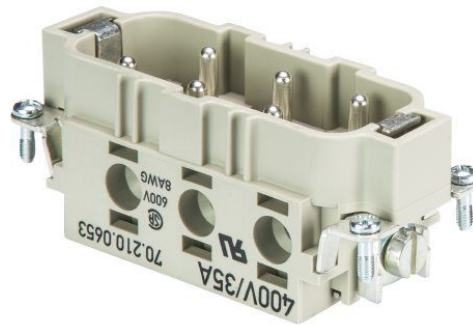

Datablad

Art. Nr. 70.210.0653.0

Han indsats POW STS 6 6,0 40 AG

 Revos Power Indsats han 2,5-6mm² skrue 6-pol 400V/35A Indsats

Art. Nr.	70.210.0653.0
EAN	4015573219557
Ordre enhed	10 styk

Godkendelser

Specifikationer
Generelt

Model	Han indsats
Brandbarheds klasse af isoleringsmateriale iht. med UL 94	HB
Farve	grå
Stikcykler	200
Forureningsgrad	3
Modular version	nej
Min. Driftstemperaturområde	-40 °C
Maks. Driftstemperaturområde	120 °C

Tilslutningsdata

Tilslutning	skruetilslutning
Antal poler	6
Ekskl. skifte kontakter	0
Antal poler nominel strøm 2	0
Antal poler nominel strøm 3	0
Totalt antal af poler (uden jord kontakt)	6
Med lederbeskyttelse	ja
Min. lederdiameter Massiv (massiv/flerkoret)	2,5 mm ²
Maks. lederdiameter Massiv (massiv/flerkoret)	6 mm ²
Beskyttelseskontakt	ja

Specifikationer UL/CSA

Nominel spænding i henhold til UL/CSA	600 V
Nominel strøm i henhold til UL	35 A
Nominel strøm i henhold til CSA	35 A
Min. kvadrat flerkoret leder	2,5 mm ²
Maks. kvadrat flerkoret leder	6 mm ²
Kvadrat fleksibel AWG wire	14-8 AWG