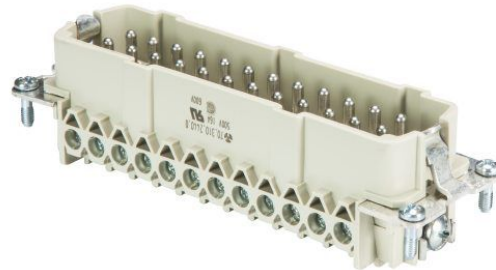

Datablad

Art. Nr. 70.310.2440.0

Han indsats BAS STS 24 2,5 50

 Revos Basic Indsats han 0,5-2,5mm² skrue 24-pol 500V/16A
Indsats

Art. Nr.	70.310.2440.0
EAN	4015573219915
Ordre enhed	10 styk

Godkendelser

Specifikationer
Generelt

Model	Han indsats
Brandbarheds klasse af isoleringsmateriale iht. med UL 94	V0
Farve	grå
Stikcykler	200
Forureningsgrad	3
Modular version	nej
Min. Driftstemperaturområde	-40 °C
Maks. Driftstemperaturområde	120 °C