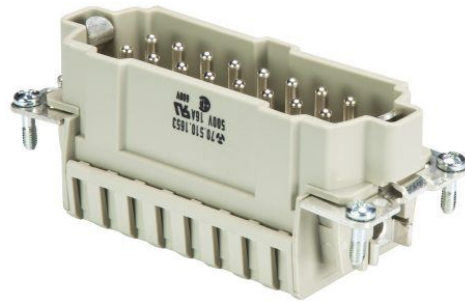

Datablad

Art. Nr. 70.510.1653.0

Han indsats BAS STF 16 2,5 50

Revos Basic Indsats han fjeder 16-pol 500V/16A Indsats

Art. Nr.	70.510.1653.0
EAN	4015573324213
Ordre enhed	10 styk

Godkendelser

Specifikationer
Generelt

Model	Han indsats
Brandbarheds klasse af isoleringsmateriale iht. med UL 94	V2
Farve	grå
Stikcykler	500
Forureningsgrad	3
Modular version	nej
Min. Driftstemperaturområde	-40 °C
Maks. Driftstemperaturområde	120 °C

Tilslutningsdata

Tilslutning	Fjeder tilslutning
Antal poler	16
Ekskl. skifte kontakter	0
Antal poler nominel strøm 2	0
Antal poler nominel strøm 3	0
Totalt antal af poler (uden jord kontakt)	16
Med lederbeskyttelse	ja
Min. lederdiameter Massiv (massiv/flerkoret)	0,5 mm ²
Maks. lederdiameter Massiv (massiv/flerkoret)	2,5 mm ²
Beskyttelseskontakt	ja

Specifikationer UL/CSA

Nominel spænding i henhold til UL/CSA	600 V
Nominel strøm i henhold til UL	16 A
Nominel strøm i henhold til CSA	16 A
Min. kvadrat flerkoret leder	0,14 mm ²
Maks. kvadrat flerkoret leder	2,5 mm ²
Kvadrat fleksibel AWG wire	26-12 AWG