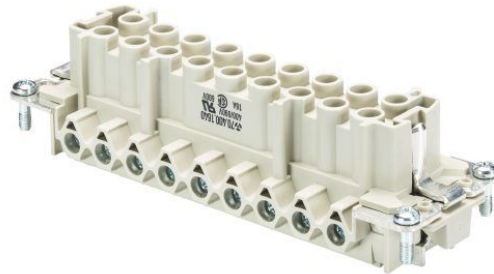

Datablad

Art. Nr. 70.400.1640.0

BAS BUS 16 2,5 64

Revos Basic Indsats hun skrue 16+2-pol 690/400V/16A Indsats

Art. Nr.	70.400.1640.0
EAN	4015573223219
Ordre enhed	10 styk

Godkendelser

Specifikationer
Generelt

Model	
Brandbarheds klasse af isoleringsmateriale iht. med UL 94	V0
Farve	grå
Stikcykler	200
Forureningsgrad	3
Modular version	nej
Min. Driftstemperaturområde	-40 °C
Maks. Driftstemperaturområde	120 °C

Tilslutningsdata

Tilslutning	skruetilslutning
Antal poler	16
Ekskl. skifte kontakter	2
Antal poler nominel strøm 2	0
Antal poler nominel strøm 3	0
Totalt antal af poler (uden jord kontakt)	18
Med lederbeskyttelse	ja
Min. lederdiameter Massiv (massiv/flerkoret)	0,5 mm ²
Maks. lederdiameter Massiv (massiv/flerkoret)	2,5 mm ²
Beskyttelseskontakt	ja

Specifikationer UL/CSA

Nominel spænding i henhold til UL/CSA	600 V
Nominel strøm i henhold til UL	16 A
Nominel strøm i henhold til CSA	16 A
Min. kvadrat flerkoret leder	0,5 mm ²
Maks. kvadrat flerkoret leder	2,5 mm ²
Kvadrat fleksibel AWG wire	22-14 AWG