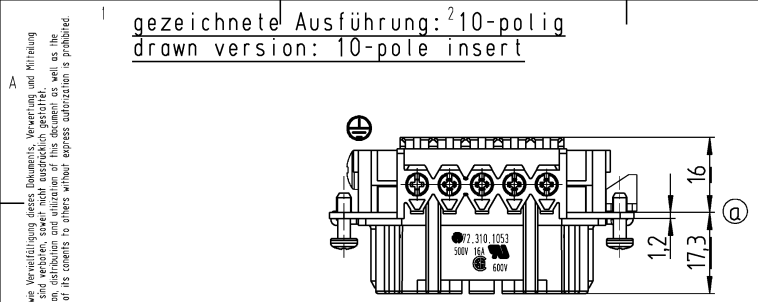

A Weitergabe sowie Vervielfältigung dieses Dokuments, Verwertung und Mitteilung seines Inhalts sind verboten, soweit nicht ausdrücklich gestattet. The reproduction, distribution and utilization of this document as well as the communication of its contents to others without express authorization is prohibited.

B These dimensions will be especially checked at delivery.
C Only inspection dimensions.
D With I.E. marked dimensions are only valid for internal use.

E Diese Maße werden bei Abnahme besonders geprüft.
F Aussehenliche Prüfmaß.
G Mit I.E. gekennzeichnete Maße sind nur für interne Zwecke gültig.