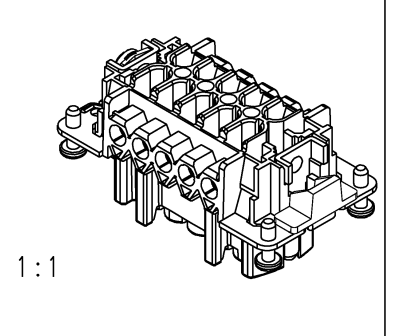

73.346.0635.1	Bund BAS GUT GT 6HM32 69 A1	Revos Basic Grundarmatur M32 Size: 6H excl. forskrning
---------------	-----------------------------	--

A Weitergabe sowie Vervielfältigung dieses Dokuments, Verwertung und Mitteilung seines Inhalts sind verboten, soweit nicht ausdrücklich gestattet. The reproduction, distribution and utilization of this document as well as the communication of its contents to others without express authorization is prohibited.

6 Weitere Daten siehe Katalog  
further data see catalog

Teile-Nr. part no.	Maß dimension	
	L	I
72.310.0653.0	49,8	44
72.310.1053.0	62,8	57
72.310.1653.0	83,3	77,5
72.310.2453.0	109,8	104

Tolerierung Size ISO 14.405 © / Tolerance system Size ISO 14.405 ©  
(This ISO-standard describes the envelope principle. According to the envelope principle the deviations of form and parallelism are limited by the size tolerances).