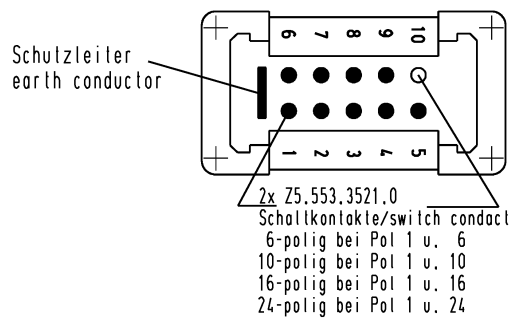

A Weitergabe sowie Vervielfältigung dieses Dokuments, Verwertung und Mitteilung seines Inhalts sind verboten, soweit nicht ausdrücklich gestattet. The reproduction, distribution and utilization of this document as well as the communication of its contents to others without express authorization is prohibited.

B These dimensions will be especially checked at delivery.
C Only inspection dimensions.
D With I.E. marked dimensions are only valid for internal use.

E Diese Maße werden bei Abnahme besonders geprüft.
F Aussehenliche Prüfmaß.
G Mit I.E. gekennzeichnete Maße sind nur für interne Zwecke gültig.