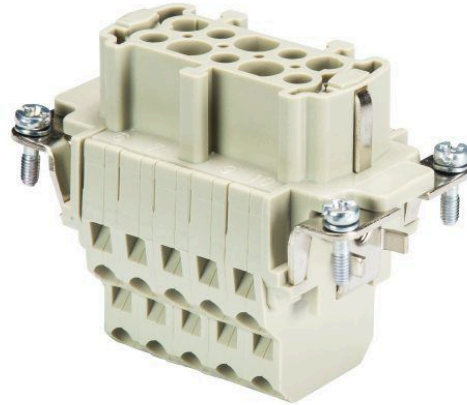

Datablad

Art. Nr. 70.502.1053.0

BAS BUM 10 2,5 50 AG

Revos Basic Indsats hun 2xfjeder 10-pol 500V/16A Indsats

Art. Nr.	70.502.1053.0
EAN	4015573710672
Ordre enhed	1 styk

Godkendelser

Specifikationer
Generelt

Model	
Brandbarheds klasse af isoleringsmateriale iht. med UL 94	V0
Farve	grå
Stikcykler	500
Forureningsgrad	3
Modular version	nej
Min. Driftstemperaturområde	-40 °C
Maks. Driftstemperaturområde	120 °C

Tilslutningsdata

Tilslutning	Fjeder tilslutning
Antal poler	10
Ekskl. skifte kontakter	0
Antal poler nominel strøm 2	0
Antal poler nominel strøm 3	0
Totalt antal af poler (uden jord kontakt)	10
Med lederbeskyttelse	ja
Min. lederdiameter Massiv (massiv/flerkoret)	0,5 mm ²
Maks. lederdiameter Massiv (massiv/flerkoret)	2,5 mm ²
Beskyttelseskontakt	ja

Specifikationer UL/CSA

Nominel spænding i henhold til UL/CSA	600 V
Nominel strøm i henhold til UL	11,5 A
Nominel strøm i henhold til CSA	11,5 A
Min. kvadrat flerkoret leder	0,14 mm ²
Maks. kvadrat flerkoret leder	2,5 mm ²