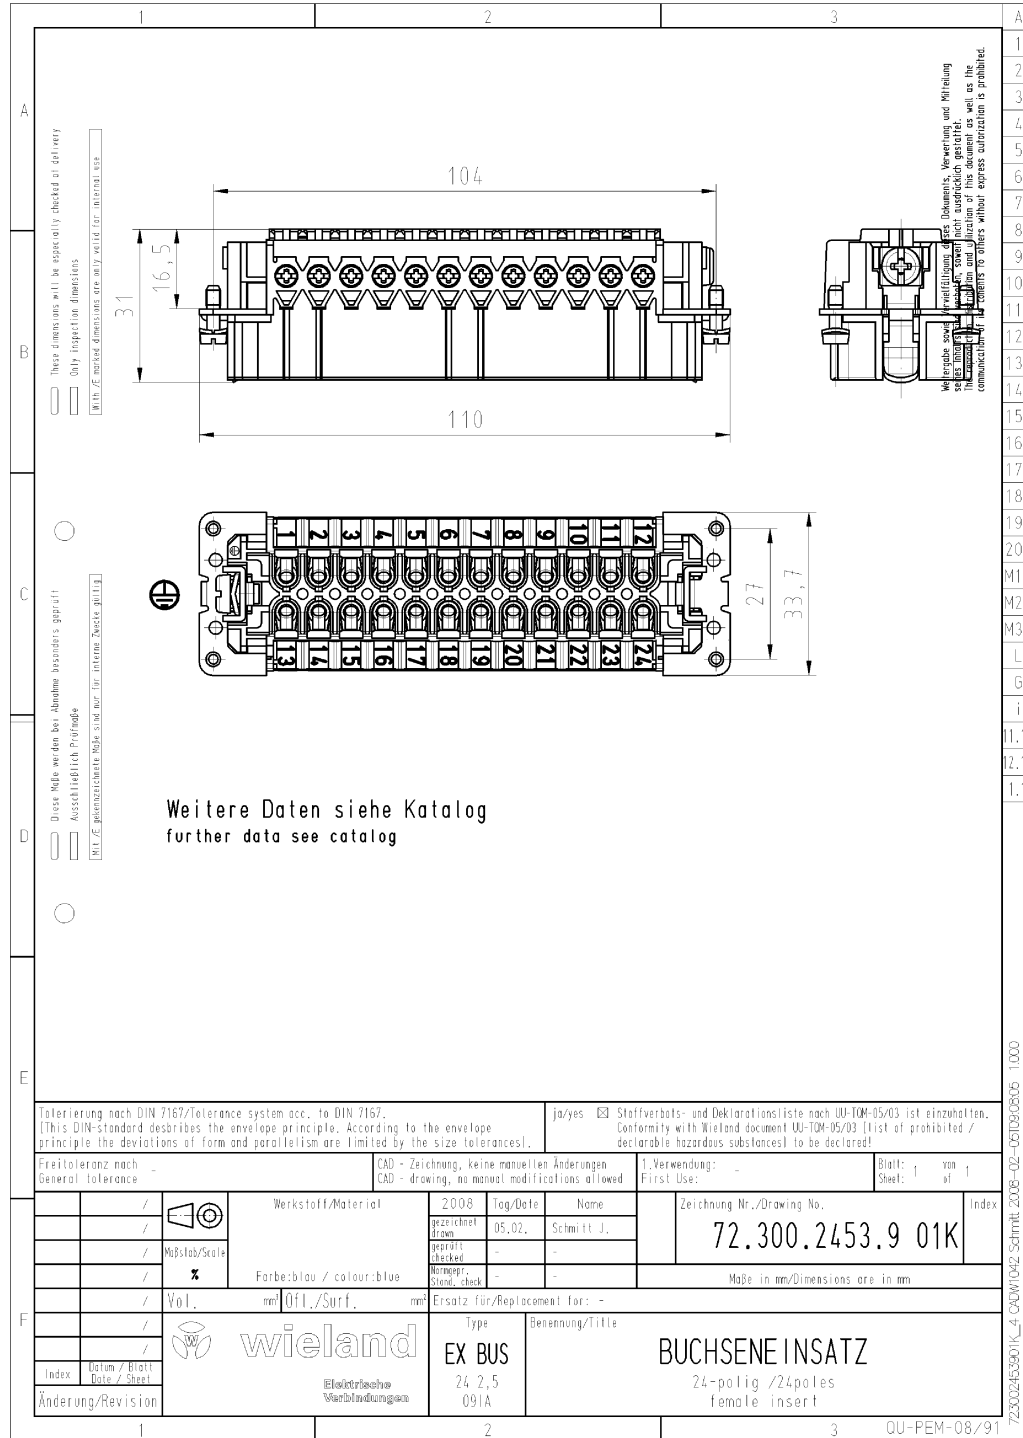

Teknisk tegning

7230045301K_4_CADW1042_Schnitt: 2008-02-05T09:08:05 (1000)