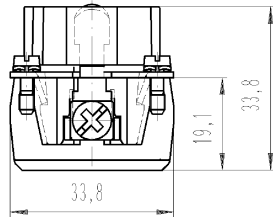

Aufdruck für 10-polig
print for 10-pole

Aufdruck für 6, 16 und 24-polig
print for 6, 16 and 24-pole