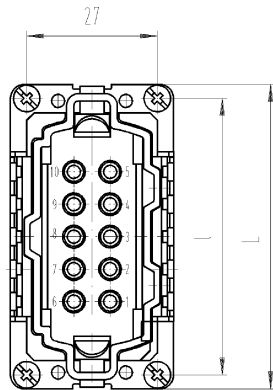

Aufdruck für 10-polig
print for 10-pole

Aufdruck für 6, 16 und 24-polig
print for 6, 16 and 24-pole