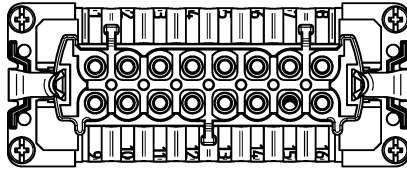

F

Kodieransichten Ausführung 6-/16-/24-polig
Coding view executing 6-/10-/24-pole

6-polig/6-pole
70.300.0640.0

16-polig/16-pole
70.300.1640.0

24-polig/24-pole
70.300.2440.0

10-polig/10-pole
70.300.1040.0

Farbe: kieselgrau
colour: pebble grey

Teile-Nr. part no.	Typ type	Polzahl pole	L	l
70.300.0640.0	BAS BUS 6 2,5 50	6x	49,8	44
70.300.1040.0	BAS BUS 10 2,5 50	10x	62,8	57
70.300.1640.0	BAS BUS 16 2,5 50	16x	83,3	77,5
70.300.2440.0	BAS BUS 24 2,5 50	24x	109,8	104