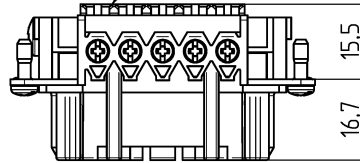

F

Kodieransichten Ausführung 6-/16-/24-polig
Coding view executing 6-/10-/24-pole

6-polig/6-pole
70.300.0640.0

16-polig/16-pole
70.300.1640.0

24-polig/24-pole
70.300.2440.0

10-polig/10-pole
70.300.1040.0

Farbe: kieselgrau
colour: pebble grey

Teile-Nr. part no.	Typ type	Polzahl pole	L	l
70.300.0640.0	BAS BUS 6 2,5 50	6x	49,8	44
70.300.1040.0	BAS BUS 10 2,5 50	10x	62,8	57
70.300.1640.0	BAS BUS 16 2,5 50	16x	83,3	77,5
70.300.2440.0	BAS BUS 24 2,5 50	24x	109,8	104